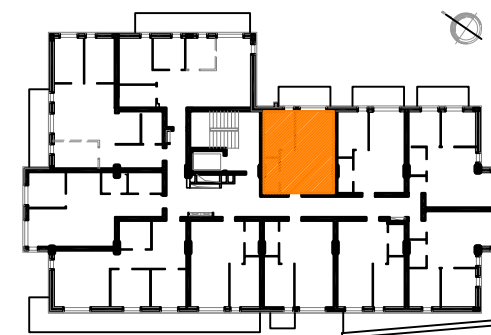

WILLA

— SOŁTYSOWSKA —

ul. SOŁTYSOWSKA W KRAKOWIE

Samson Małopolska Sp. z o.o
ul. Fabryczna 9, 33-132 Niedomice
Biuro sprzedaży:
tel. 501 360 236
e-mail: krakow@samson-dom.pl
www.samson-dom.pl

SAMSON-DOM

MIESZKANIE nr 1		I PIĘTRO
1/1	ANEKS KUCHENNY	13,27m ²
1/2	POKÓJ DZIENNY	8,89m ²
1/3	SYPIALNIA	7,44m ²
1/4	ŁAZIENKA	2,99m ²
	RAZEM:	32,58m ²
	BALKON	6,00m ²

KARTA KATALOGOWA ZOSTAŁA OPRACOWANA NA PODSTAWIE PROJEKTU BUDOWLANEGO.
ARANŻACJA MIESZKANIA NIE JEST OFERTĄ HANDLOWĄ I NALEŻY JĄ TRAKTOWAĆ POGLĄDOWO.