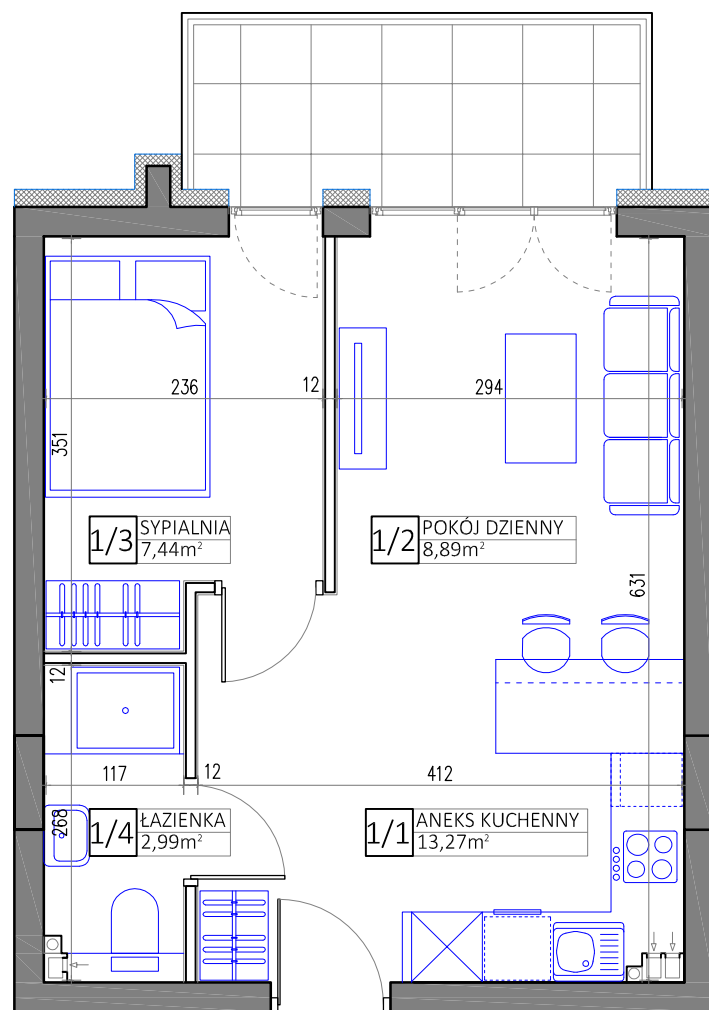

WILLA

— SOŁTYSOWSKA —

ul. SOŁTYSOWSKA W KRAKOWIE

Samson Małopolska Sp. z o.o
ul. Fabryczna 9, 33-132 Niedomice
Biuro sprzedaży:
tel. 501 360 236
e-mail: krakow@samson-dom.pl
www.samson-dom.pl

SAMSON-DOM

MIESZKANIE nr 1		I PIĘTRO
1/1	ANEKS KUCHENNY	13,27m ²
1/2	POKÓJ DZIENNY	8,89m ²
1/3	SYPIALNIA	7,44m ²
1/4	ŁAZIENKA	2,99m ²
	RAZEM:	32,58m ²
	BALKON	6,00m ²

KARTA KATALOGOWA ZOSTAŁA OPRACOWANA NA PODSTAWIE PROJEKTU BUDOWLANEGO.
ARANŻACJA MIESZKANIA NIE JEST OFERTĄ HANDLOWĄ I NALEŻY JĄ TRAKTOWAĆ POGLĄDOWO.