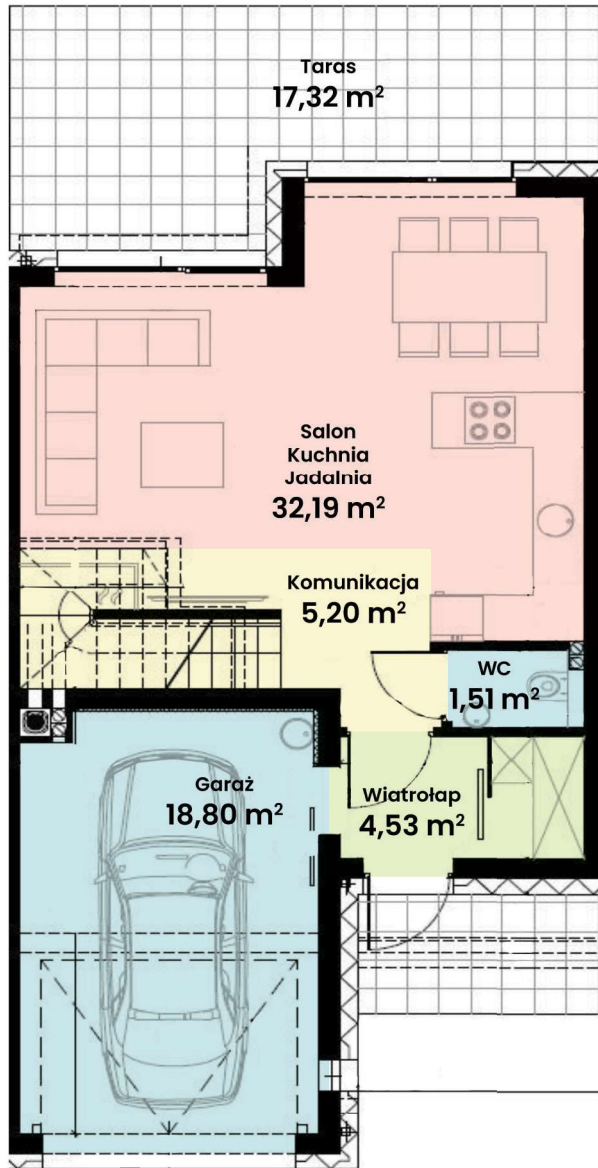

GREEN WEST 2

94-315 Łódź
ul. Złotno 137/139

LOKAL 17 BUDYNEK 1

Powierzchnia ok. 114 m²

Działka 338,00 m²

Podjazd 13,33 m²

Więcej informacji

tel. **661 569 469**