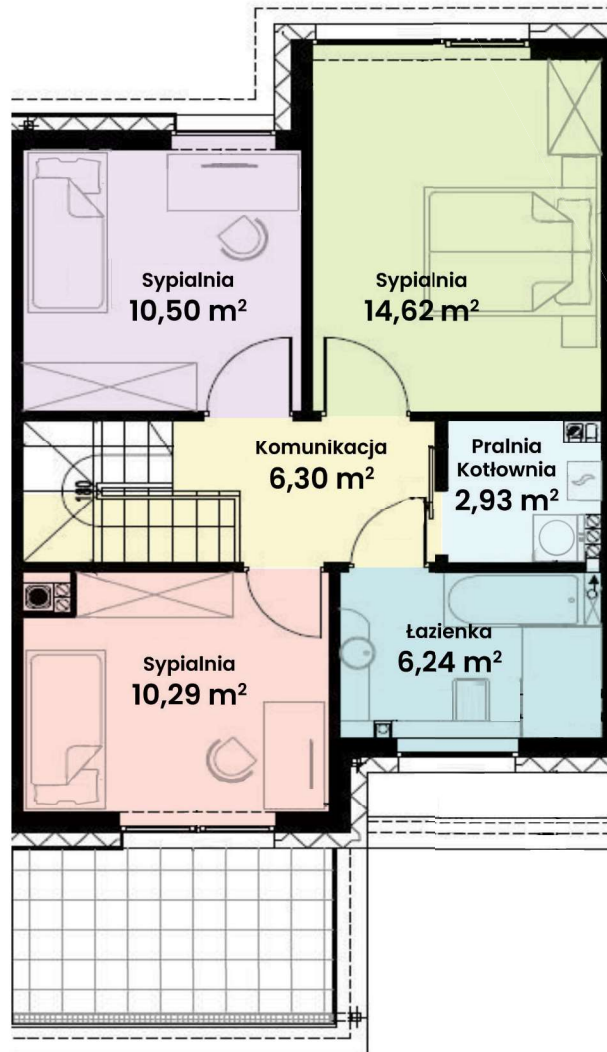

GREEN WEST 2

94-315 Łódź
ul. Złotno 137/139

LOKAL 17 BUDYNEK 1

Powierzchnia ok. 114 m²

Działka 338,00 m²

Podjazd 13,33 m²

Więcej informacji

tel. **661 569 469**