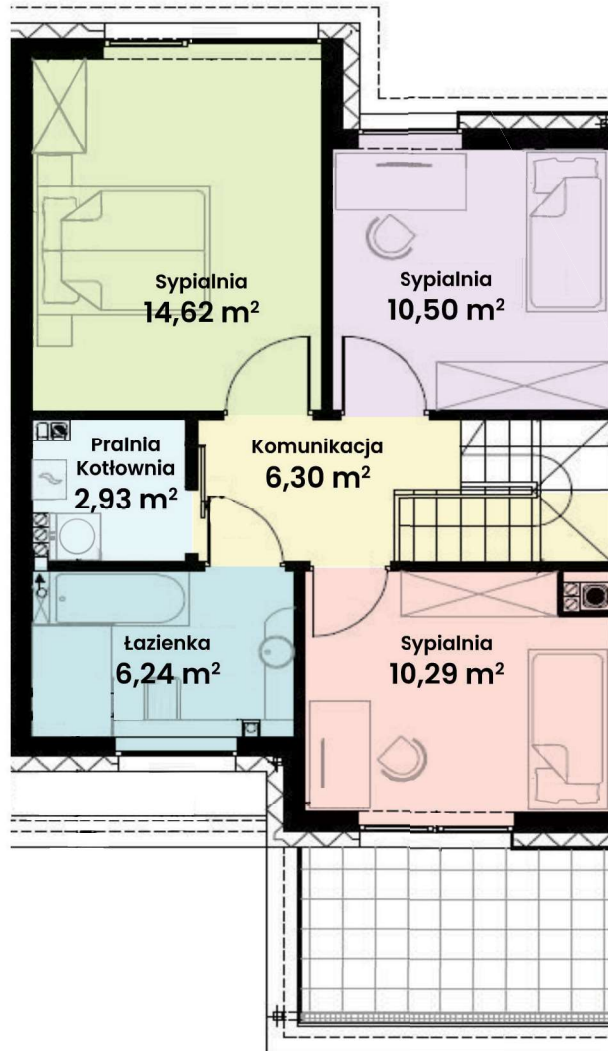

### LOKAL 18 BUDYNEK 2

Powierzchnia ok. 114 m<sup>2</sup>  
Działka 222,00 m<sup>2</sup>  
Podjazd 21,69 m<sup>2</sup>

Więcej informacji

tel. **661 569 469**

lub **501 361 403**

N