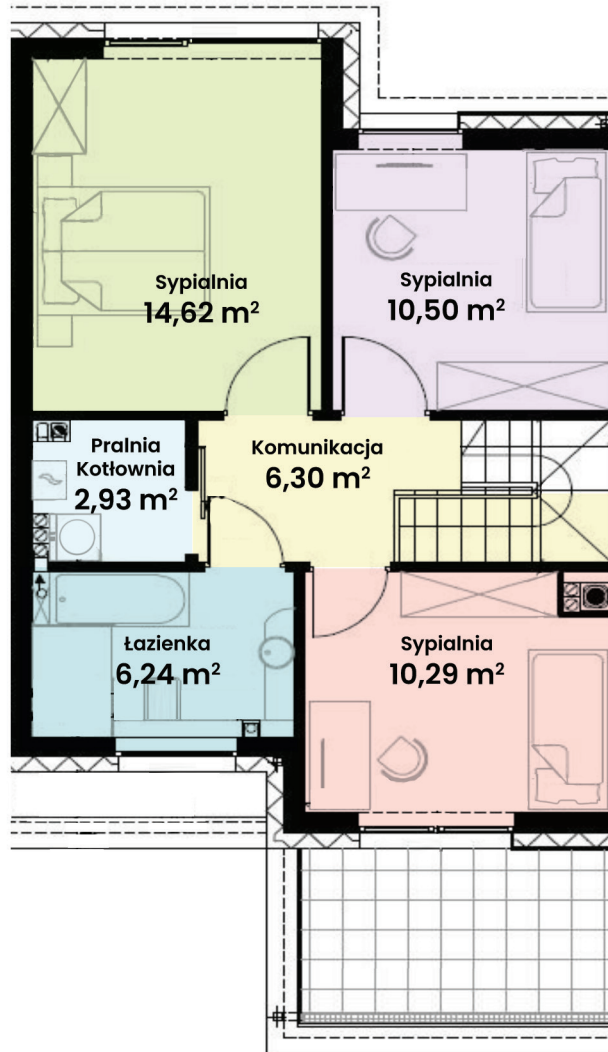

GREEN WEST 2

94-315 Łódź
ul. Złotno 137/139

LOKAL 34 BUDYNEK 10

Powierzchnia ok. 114 m²
Działka 189,00 m²
Podjazd 39,38 m²

Więcej informacji
tel. **661 569 469**
lub **501 361 403**

N