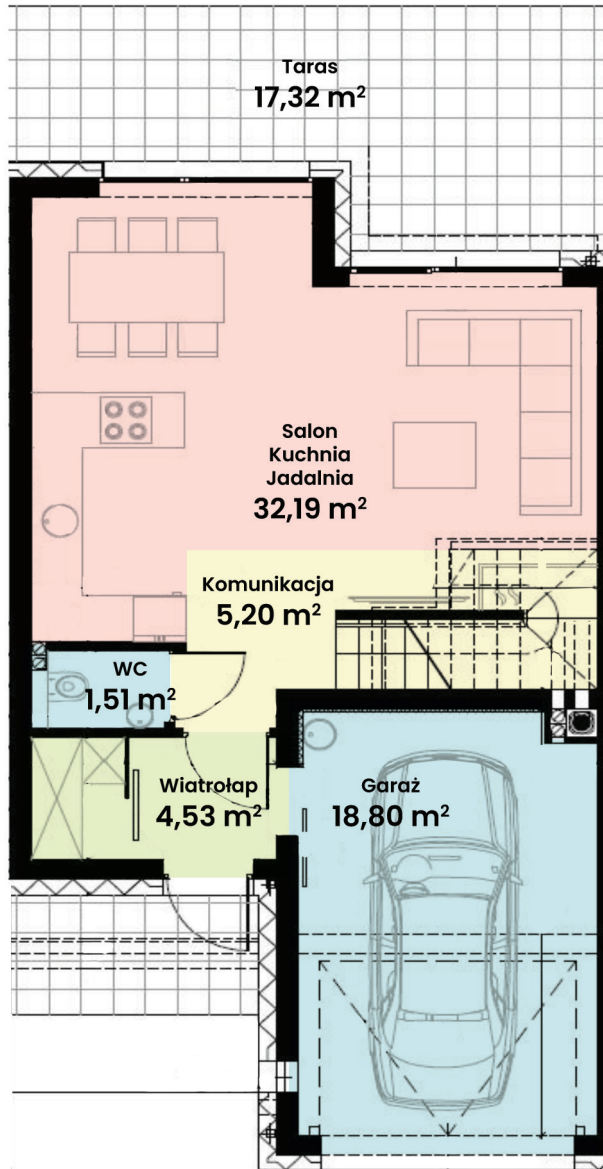

GREEN WEST 2

94-315 Łódź
ul. Złotno 137/139

LOKAL 34 BUDYNEK 10

Powierzchnia ok. 114 m²
Działka 189,00 m²
Podjazd 39,38 m²

Więcej informacji
tel. **661 569 469**
lub **501 361 403**

N