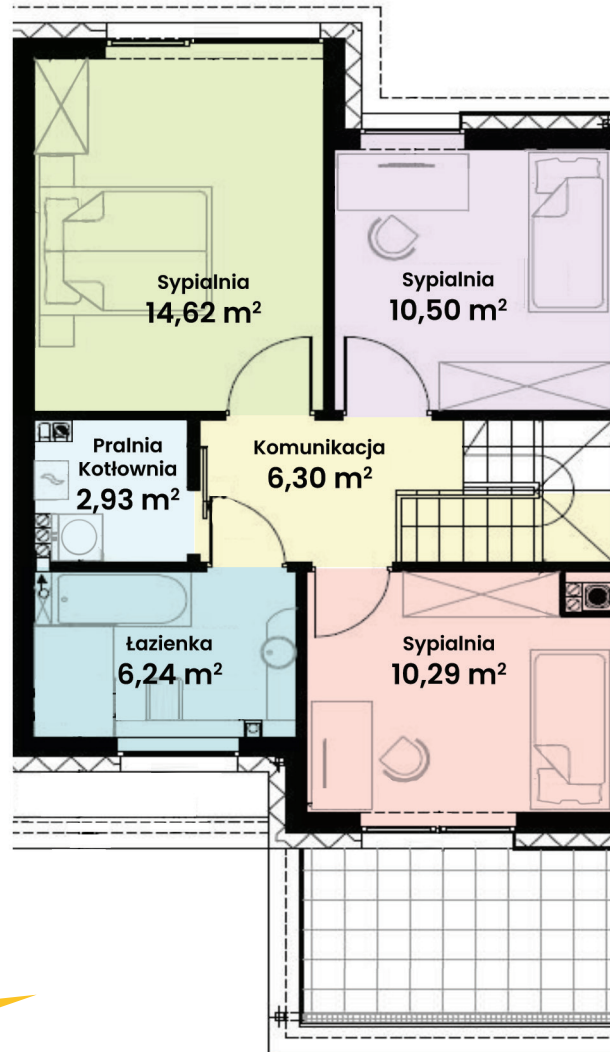

GREEN WEST 2

94-315 Łódź
ul. Złotno 137/139

LOKAL 35 BUDYNEK 11

Powierzchnia ok. 114 m²

Działka 366,00 m²

Podjazd 11,07 m²

Więcej informacji

tel. 661 569 469