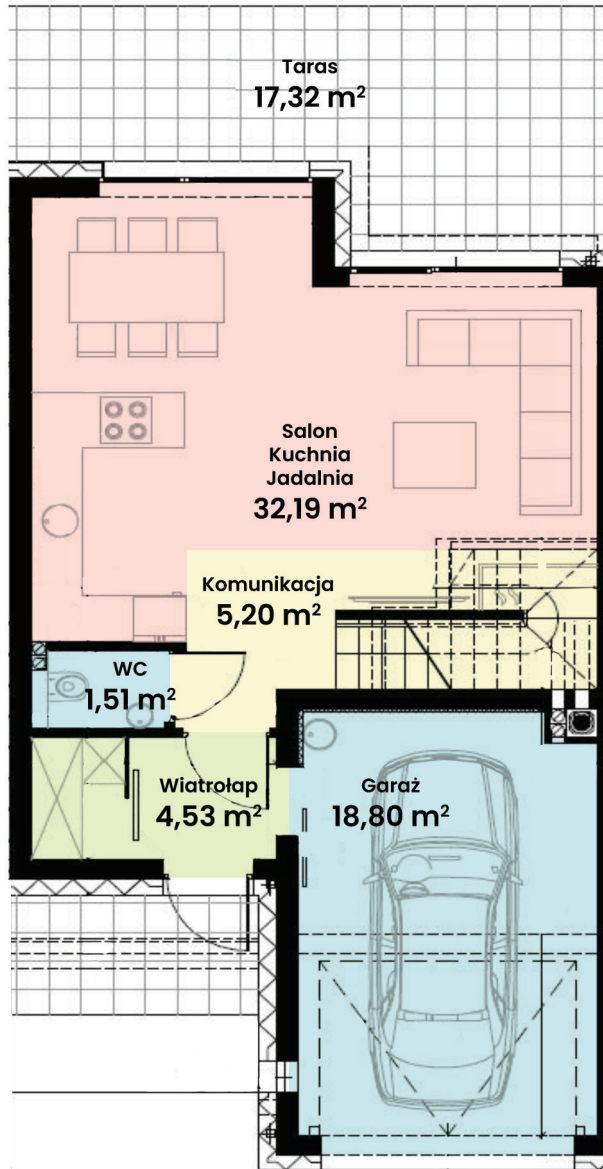

GREEN WEST 2

94-315 Łódź
ul. Złotno 137/139

LOKAL 35 BUDYNEK 11

Powierzchnia ok. 114 m²

Działka 366,00 m²

Podjazd 11,07 m²

Więcej informacji

tel. 661 569 469