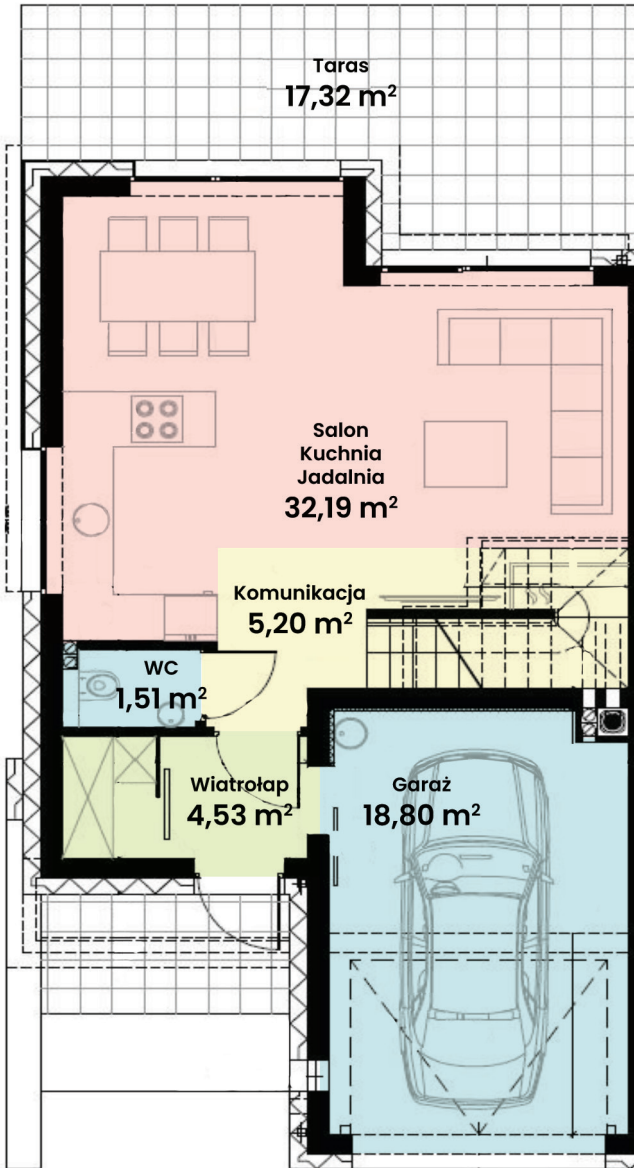

### LOKAL 38 BUDYNEK 12

Powierzchnia ok. 114 m<sup>2</sup>  
Działka 329,00 m<sup>2</sup>  
Podjazd 65,05 m<sup>2</sup>

Więcej informacji  
tel. **661 569 469**  
lub **501 361 403**

N