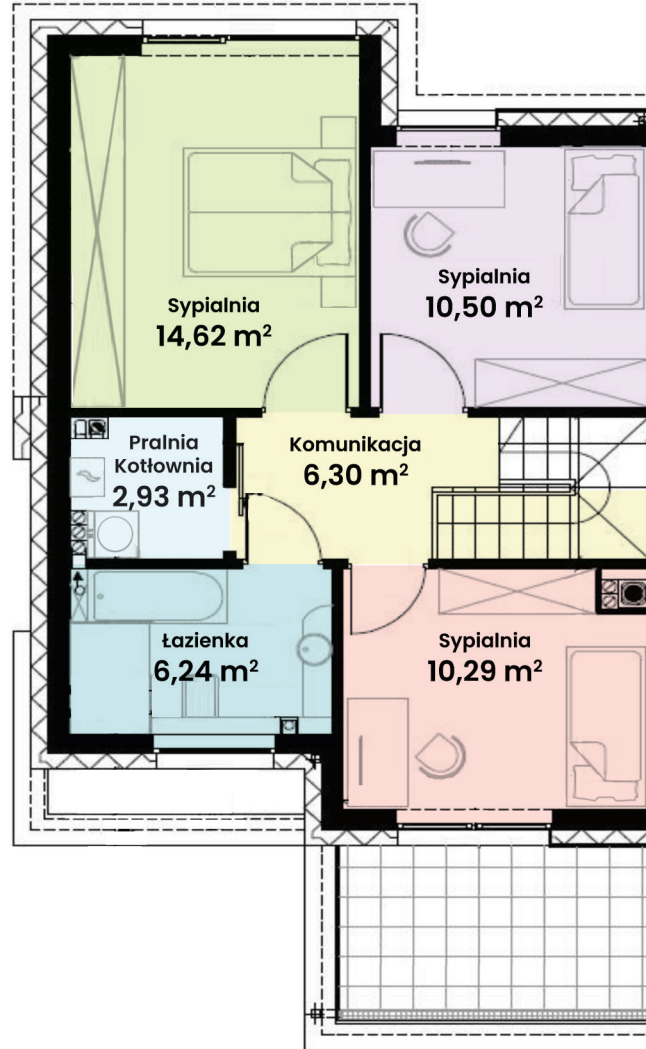

## GREEN WEST 2

94-315 Łódź  
ul. Złotno 137/139

### LOKAL 38 BUDYNEK 12

Powierzchnia ok. 114 m<sup>2</sup>  
Działka 329,00 m<sup>2</sup>  
Podjazd 65,05 m<sup>2</sup>

Więcej informacji  
tel. **661 569 469**  
lub **501 361 403**

N