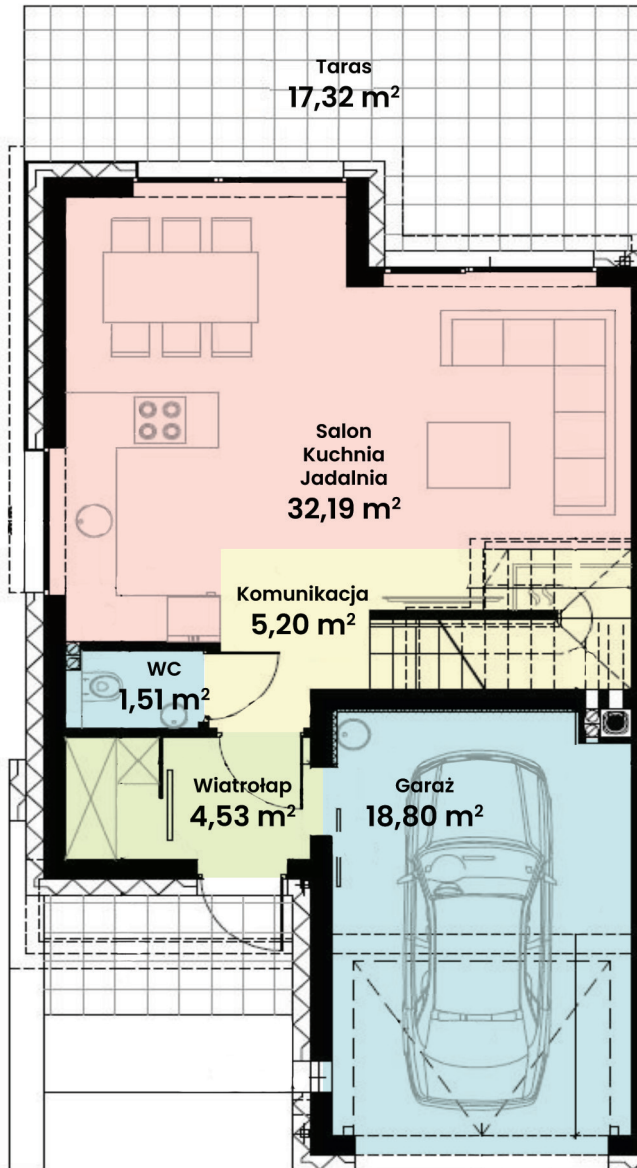

GREEN WEST 2

94-315 Łódź
ul. Złotno 137/139

LOKAL 39 BUDYNEK 13

Powierzchnia ok. 114 m²
Działka 749,00 m²
Podjazd 7,41 m²

Więcej informacji
tel. 661 569 469
lub 501 361 403