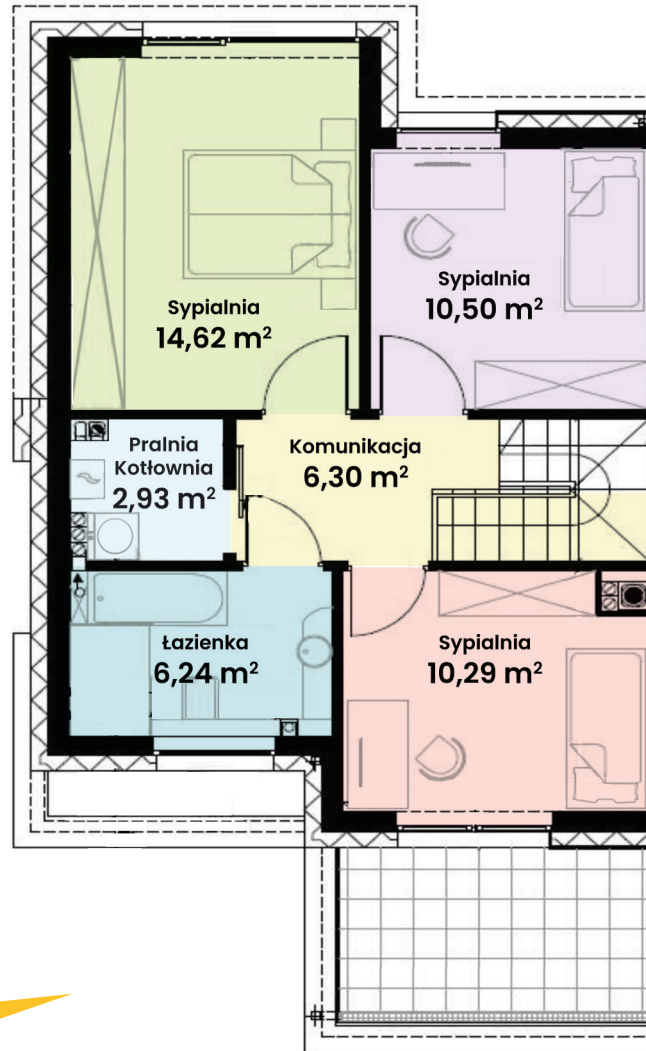

GREEN WEST 2

94-315 Łódź
ul. Złotno 137/139

LOKAL 39 BUDYNEK 13

Powierzchnia ok. 114 m²
Działka 749,00 m²
Podjazd 7,41 m²

Więcej informacji
tel. 661 569 469
lub 501 361 403