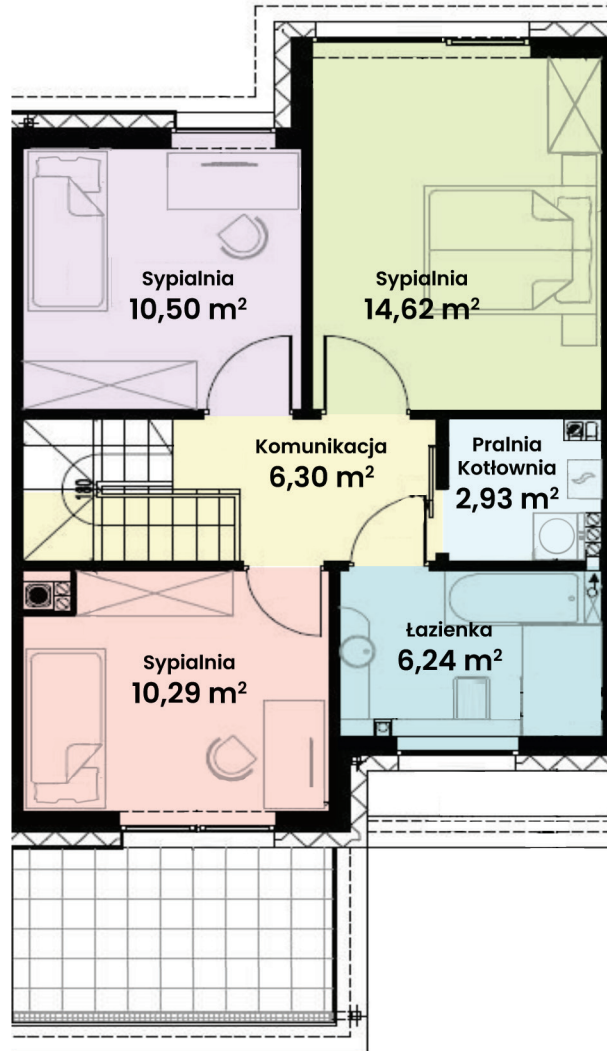

### LOKAL 41 BUDYNEK 13

Powierzchnia ok. 114 m<sup>2</sup>  
Działka 389,00 m<sup>2</sup>  
Podjazd 5,08 m<sup>2</sup>

Więcej informacji  
tel. 661 569 469  
lub 501 361 403