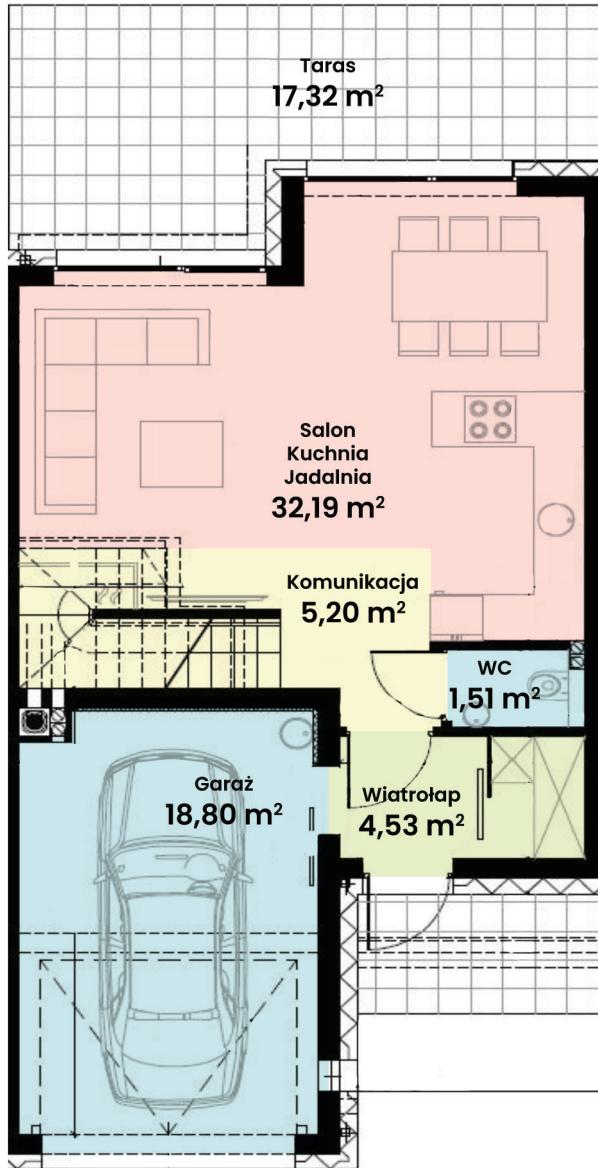

### LOKAL 41 BUDYNEK 13

Powierzchnia ok. 114 m<sup>2</sup>  
Działka 389,00 m<sup>2</sup>  
Podjazd 5,08 m<sup>2</sup>

Więcej informacji  
tel. 661 569 469  
lub 501 361 403