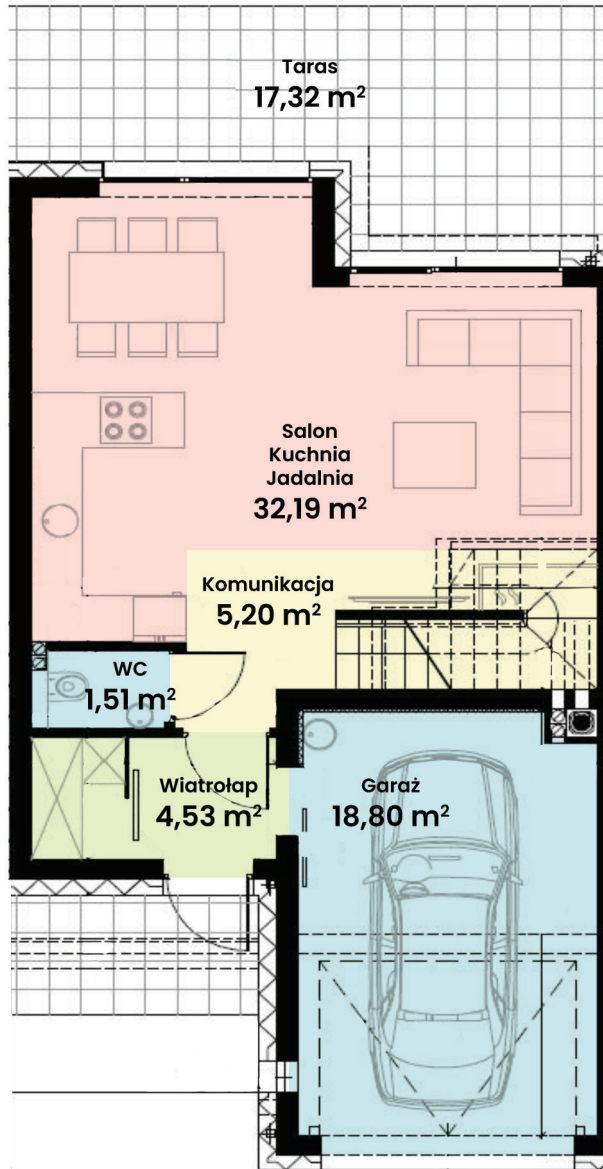

### LOKAL 43 BUDYNEK 15

Powierzchnia ok. 114 m<sup>2</sup>

Działka 386,00 m<sup>2</sup>

Podjazd 6,43 m<sup>2</sup>

Więcej informacji

tel. 661 569 469

lub 501 361 403