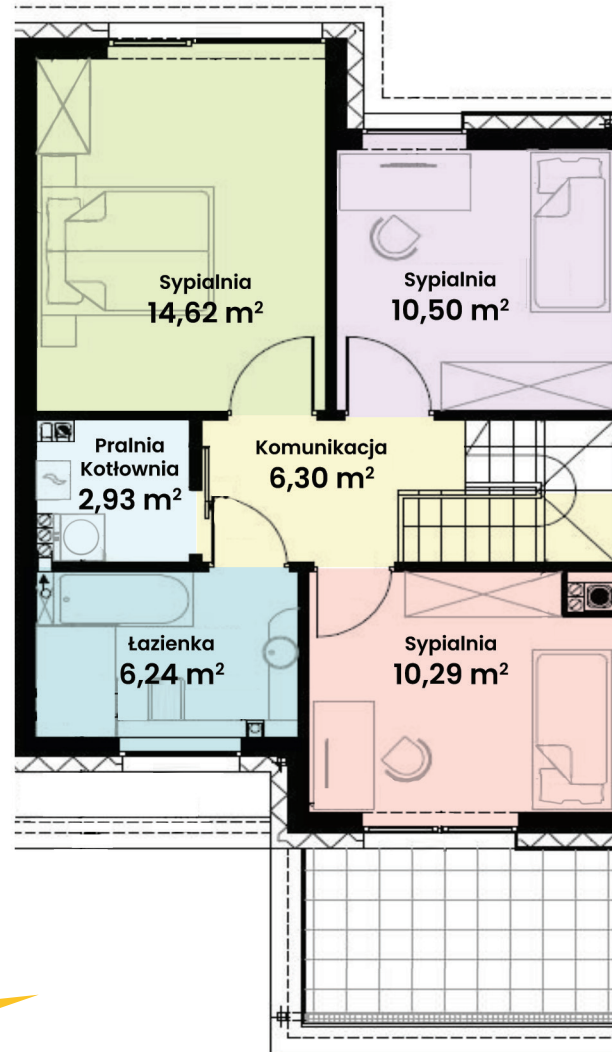

## GREEN WEST 2

94-315 Łódź  
ul. Złotno 137/139

### LOKAL 43 BUDYNEK 15

Powierzchnia ok. 114 m<sup>2</sup>

Działka 386,00 m<sup>2</sup>

Podjazd 6,43 m<sup>2</sup>

Więcej informacji

tel. 661 569 469

lub 501 361 403