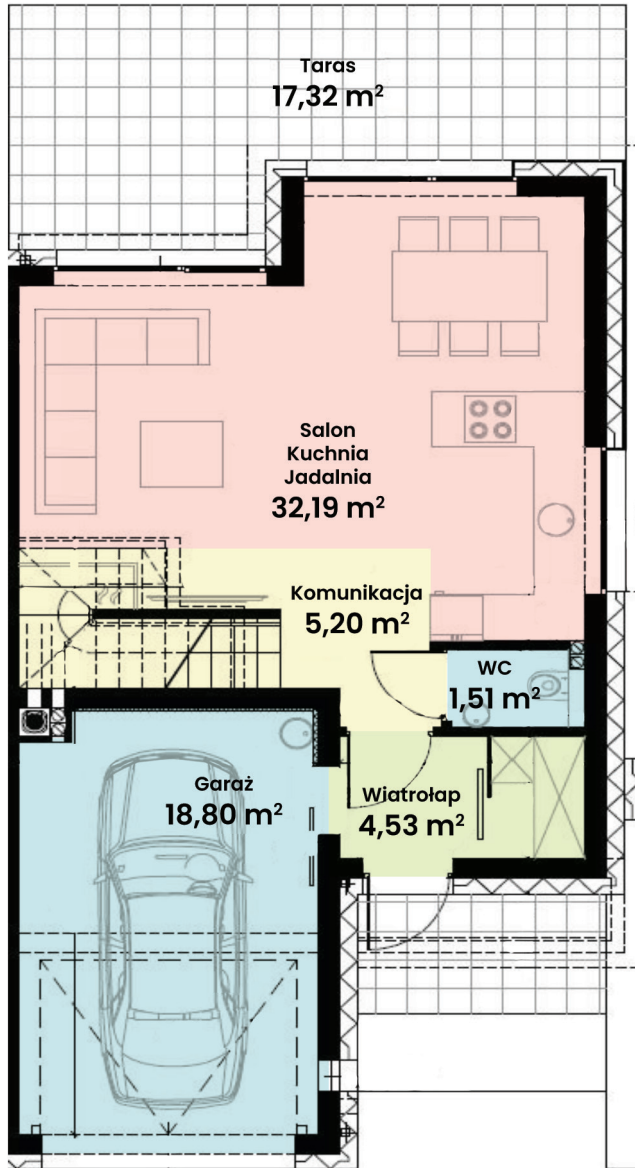

GREEN WEST 2

94-315 Łódź
ul. Złotno 137/139

LOKAL 45 BUDYNEK 15

Powierzchnia ok. 114 m²

Działka 722,00 m²

Podjazd 12,12 m²

Więcej informacji

tel. **661 569 469**