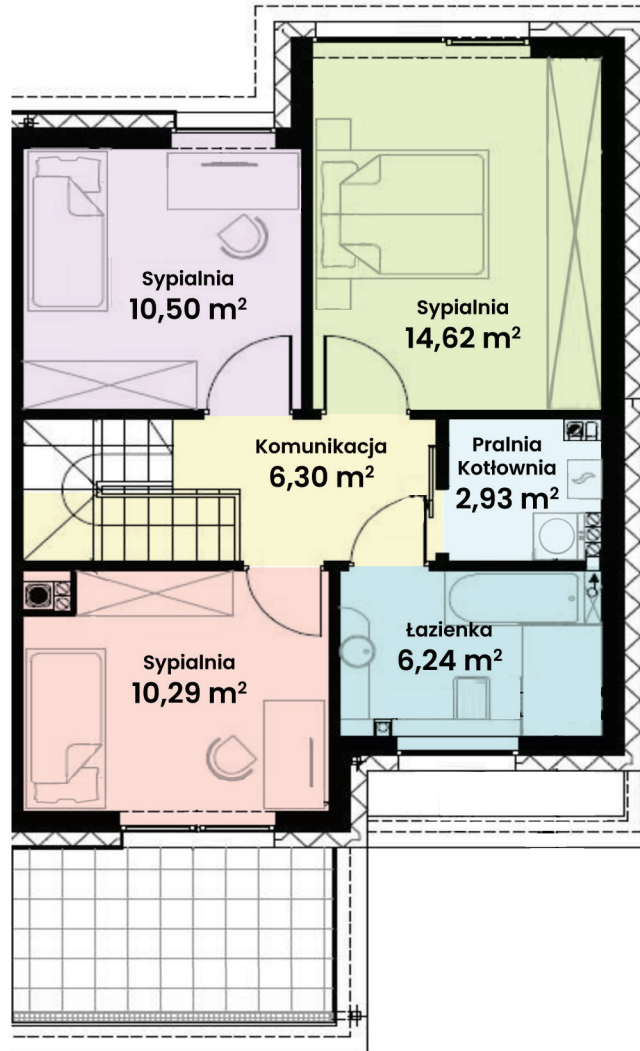

GREEN WEST 2

94-315 Łódź
ul. Złotno 137/139

LOKAL 45 BUDYNEK 15

Powierzchnia ok. 114 m²

Działka 722,00 m²

Podjazd 12,12 m²

Więcej informacji

tel. **661 569 469**