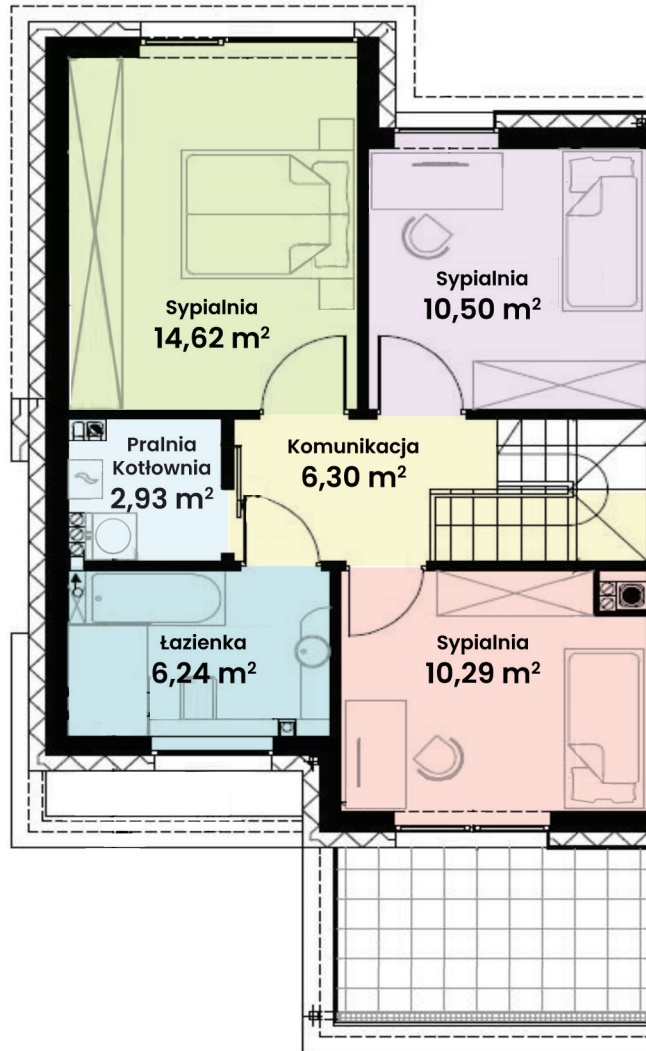

GREEN WEST 2

94-315 Łódź
ul. Złotno 137/139

LOKAL 46 BUDYNEK 16

Powierzchnia ok. 114 m²
Działka 343,00 m²
Podjazd 58,81 m²

Więcej informacji
tel. **661 569 469**
lub **501 361 403**

N