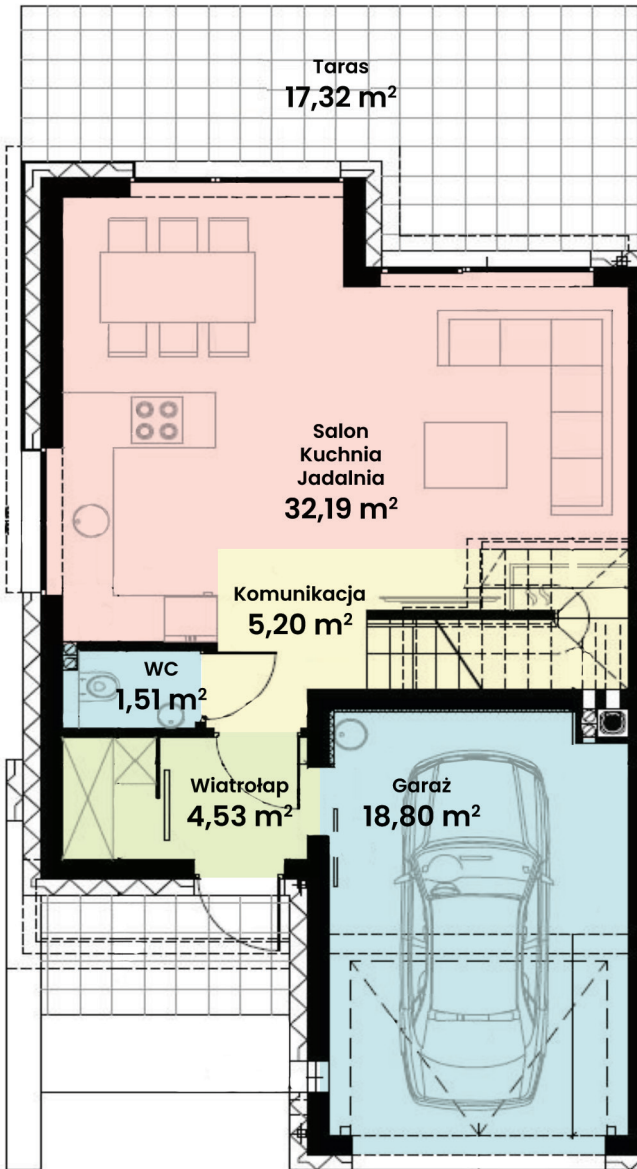

GREEN WEST 2

94-315 Łódź
ul. Złotno 137/139

LOKAL 46 BUDYNEK 16

Powierzchnia ok. 114 m²
Działka 343,00 m²
Podjazd 58,81 m²

Więcej informacji
tel. **661 569 469**
lub **501 361 403**

N