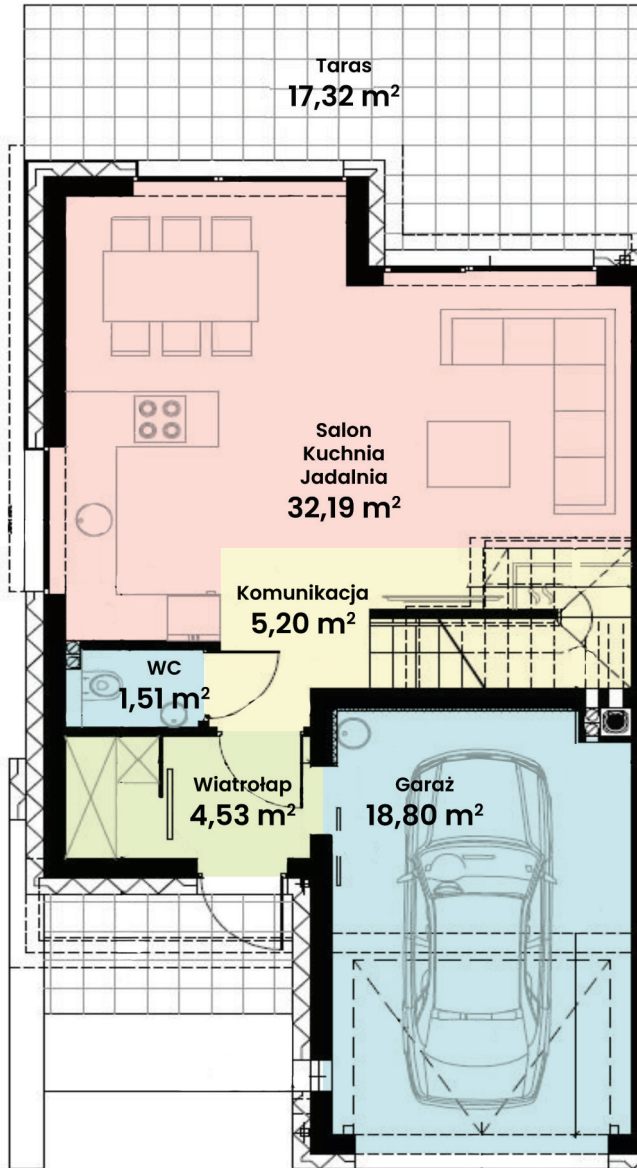

### LOKAL 47 BUDYNEK 17

Powierzchnia ok. 114 m<sup>2</sup>  
Działka 509,00 m<sup>2</sup>  
Podjazd 15,67 m<sup>2</sup>

Więcej informacji  
tel. **661 569 469**  
lub **501 361 403**