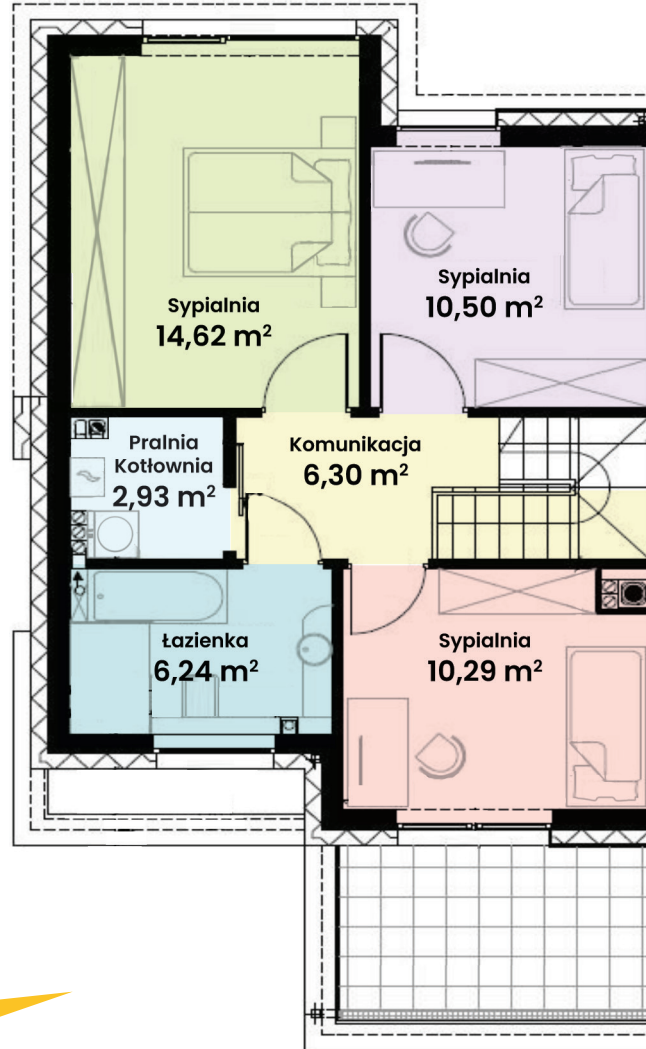

## GREEN WEST 2

94-315 Łódź  
ul. Złotno 137/139

### LOKAL 47 BUDYNEK 17

Powierzchnia ok. 114 m<sup>2</sup>  
Działka 509,00 m<sup>2</sup>  
Podjazd 15,67 m<sup>2</sup>

Więcej informacji  
tel. **661 569 469**  
lub **501 361 403**