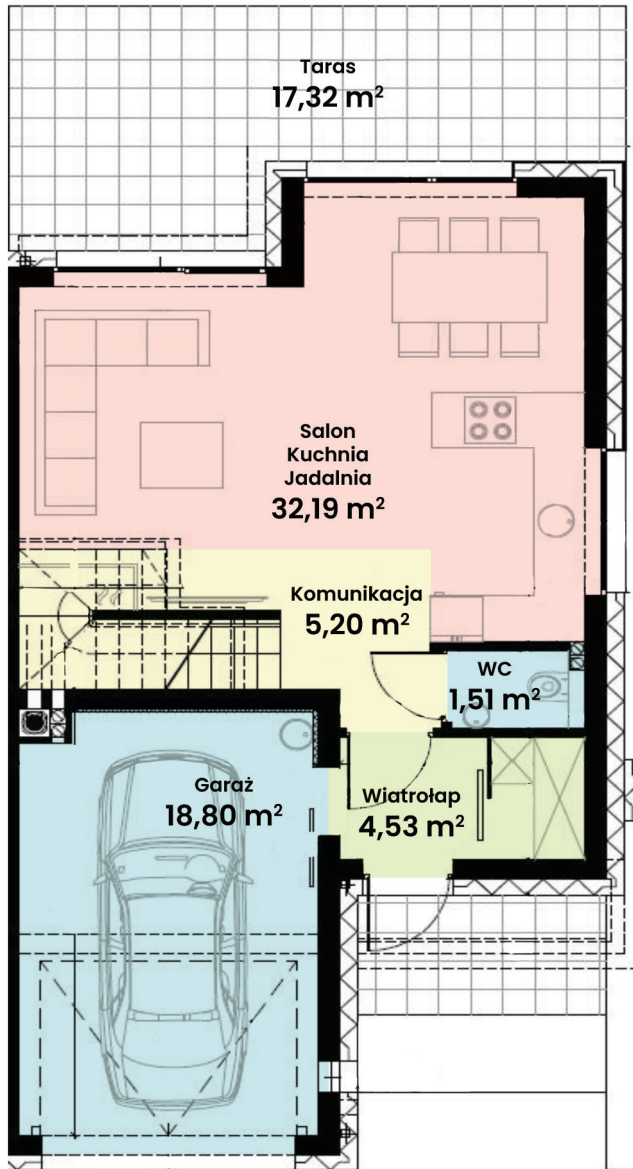

GREEN WEST 2

94-315 Łódź
ul. Złotno 137/139

LOKAL 48 BUDYNEK 18

Powierzchnia ok. 114 m²
Działka 371,00 m²
Podjazd 53,51 m²

Więcej informacji
tel. **661 569 469**
lub **501 361 403**

N