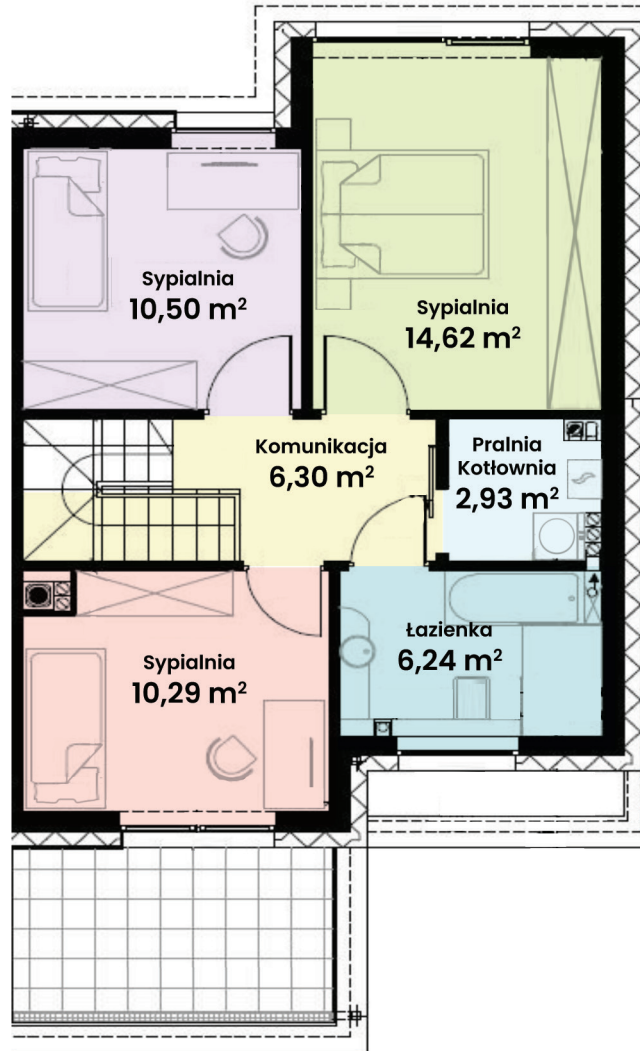

GREEN WEST 2

94-315 Łódź
ul. Złotno 137/139

LOKAL 48 BUDYNEK 18

Powierzchnia ok. 114 m²
Działka 371,00 m²
Podjazd 53,51 m²

Więcej informacji
tel. **661 569 469**
lub **501 361 403**

N