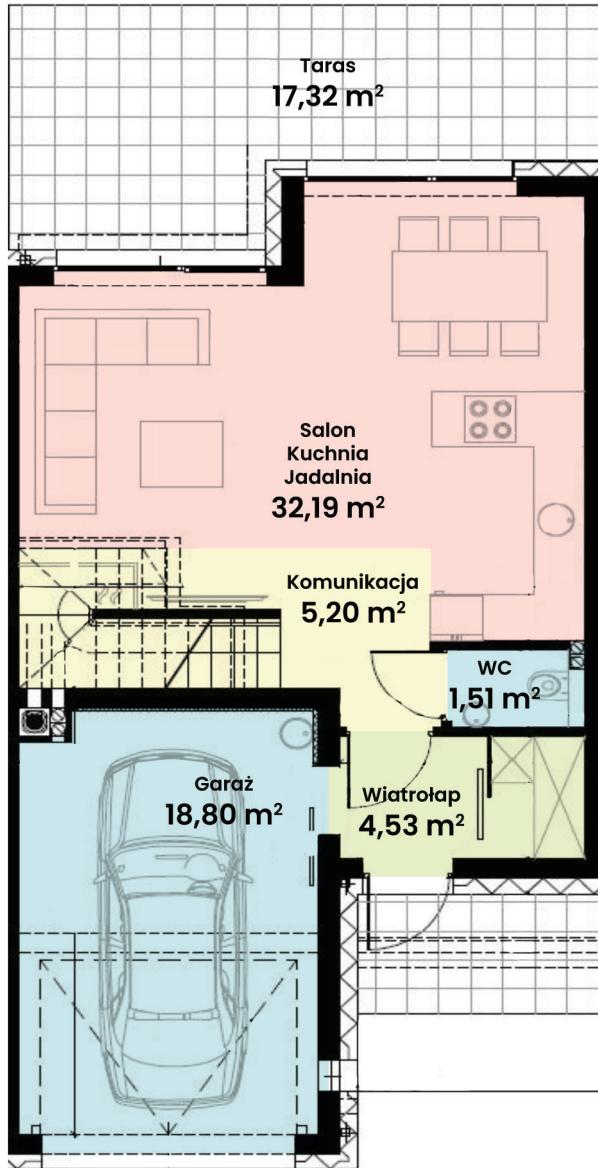

GREEN WEST 2

94-315 Łódź
ul. Złotno 137/139

LOKAL 49 BUDYNEK 17

Powierzchnia ok. 114 m²
Działka 249,00 m²
Podjazd 13,47 m²

Więcej informacji
tel. **661 569 469**
lub **501 361 403**