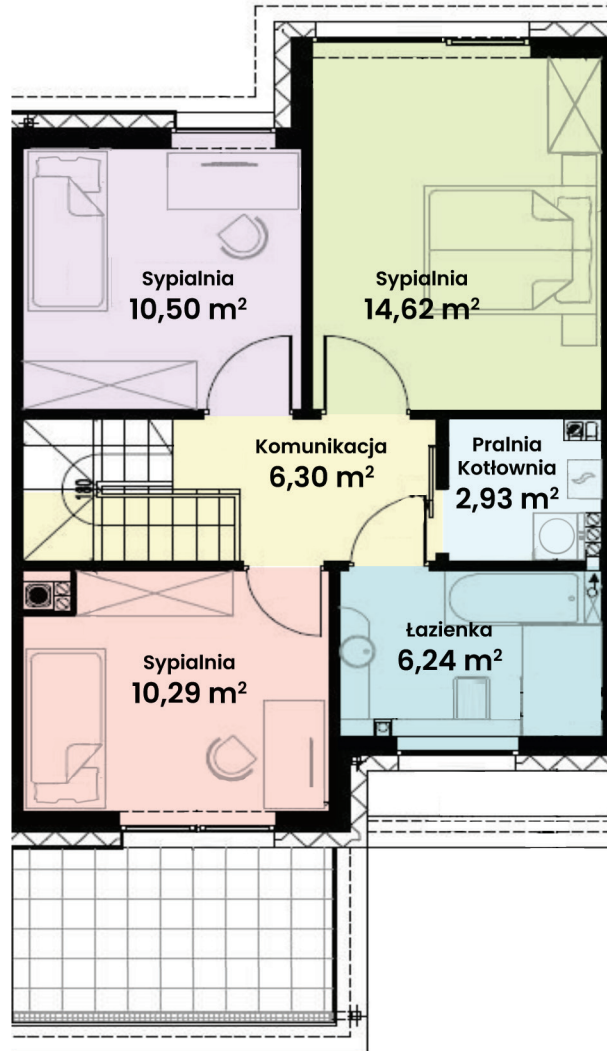

GREEN WEST 2

94-315 Łódź
ul. Złotno 137/139

LOKAL 49 BUDYNEK 17

Powierzchnia ok. 114 m²
Działka 249,00 m²
Podjazd 13,47 m²

Więcej informacji
tel. **661 569 469**
lub **501 361 403**