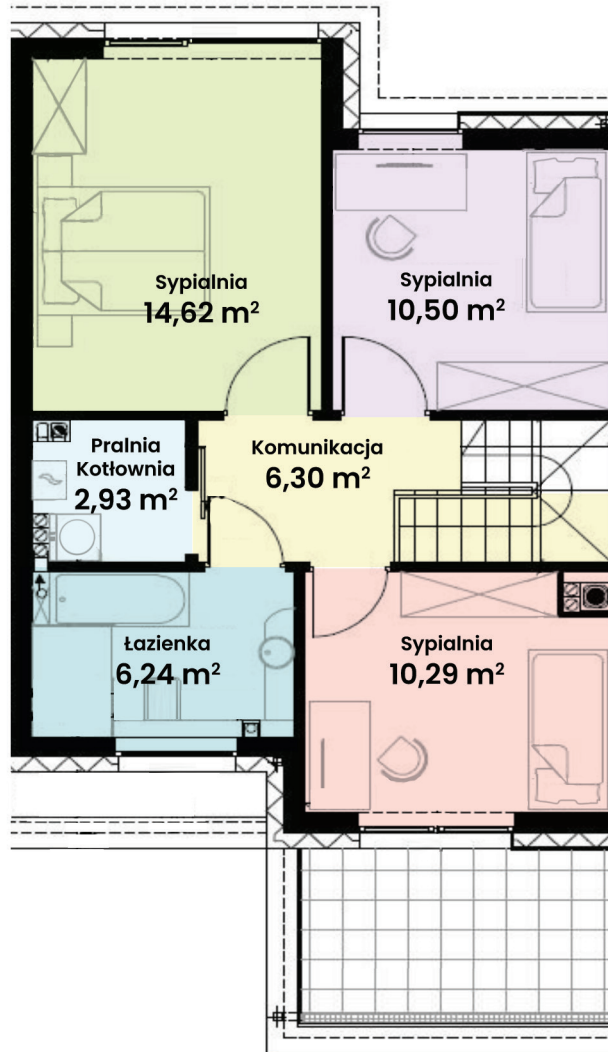

GREEN WEST 2

94-315 Łódź
ul. Złotno 137/139

LOKAL 50 BUDYNEK 18

Powierzchnia ok. 114 m²
Działka 206,00 m²
Podjazd 28,01 m²

Więcej informacji
tel. **661 569 469**
lub **501 361 403**

N