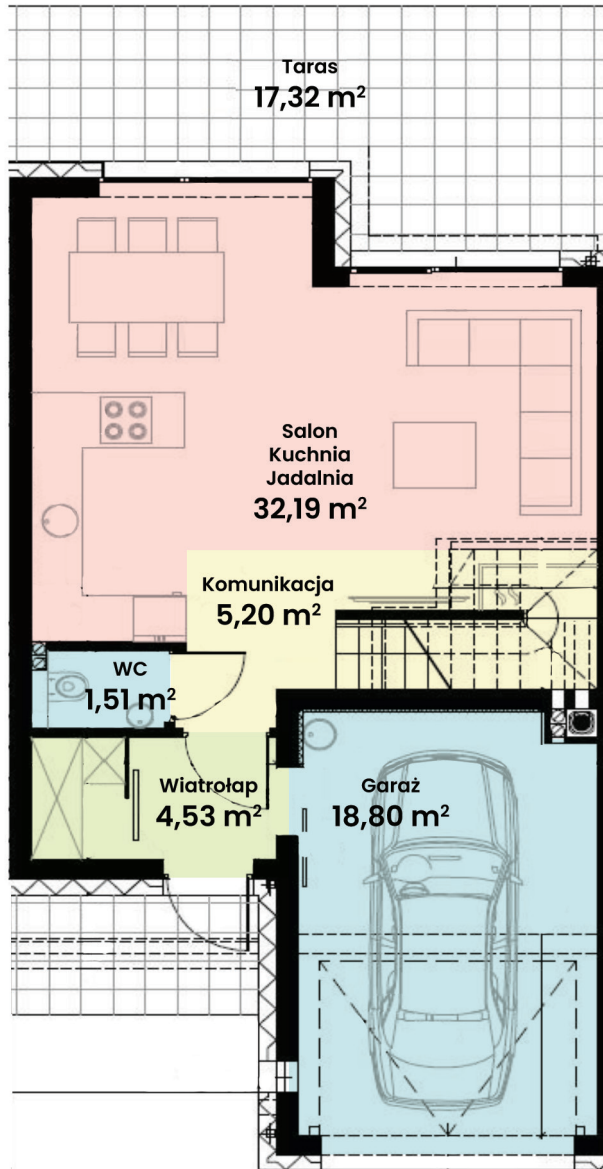

GREEN WEST 2

94-315 Łódź
ul. Złotno 137/139

LOKAL 50 BUDYNEK 18

Powierzchnia ok. 114 m²
Działka 206,00 m²
Podjazd 28,01 m²

Więcej informacji
tel. **661 569 469**
lub **501 361 403**

N