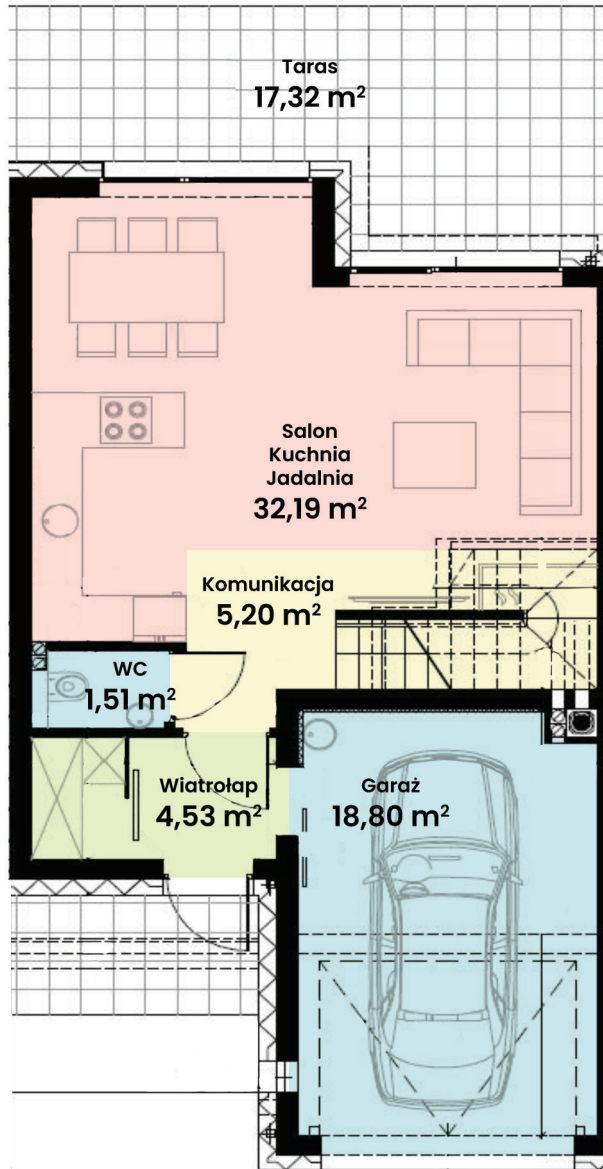

GREEN WEST 2

94-315 Łódź
ul. Złotno 137/139

LOKAL 51 BUDYNEK 19

Powierzchnia ok. 114 m²
Działka 236,00 m²
Podjazd 13,44 m²

Więcej informacji
tel. **661 569 469**
lub **501 361 403**