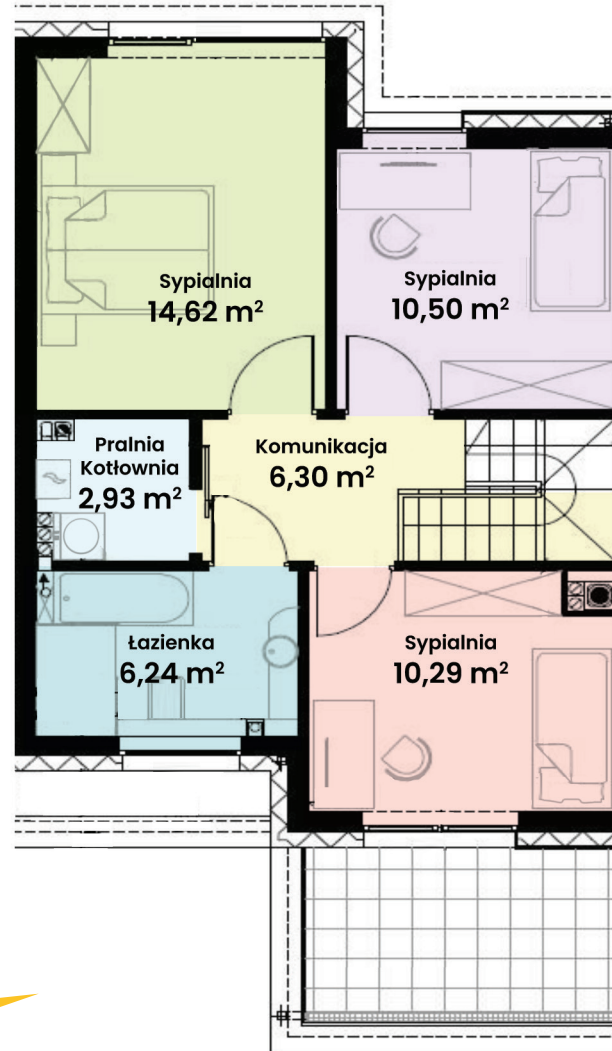

GREEN WEST 2

94-315 Łódź
ul. Złotno 137/139

LOKAL 51 BUDYNEK 19

Powierzchnia ok. 114 m²
Działka 236,00 m²
Podjazd 13,44 m²

Więcej informacji
tel. **661 569 469**
lub **501 361 403**