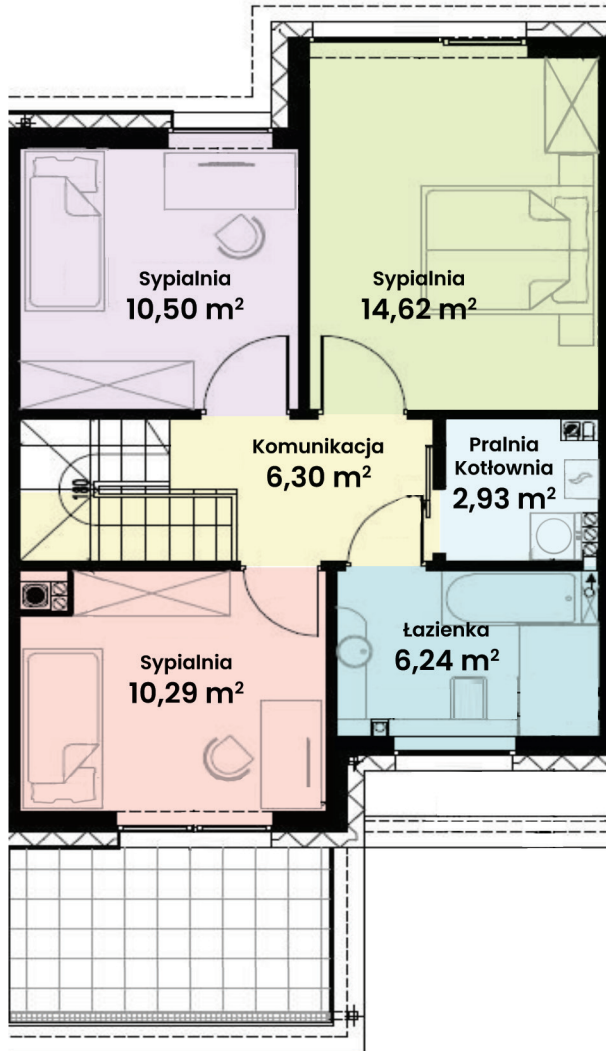

GREEN WEST 2

94-315 Łódź
ul. Złotno 137/139

LOKAL 52 BUDYNEK 20

Powierzchnia ok. 114 m²
Działka 220,00 m²
Podjazd 25,18 m²

Więcej informacji
tel. **661 569 469**
lub **501 361 403**

N