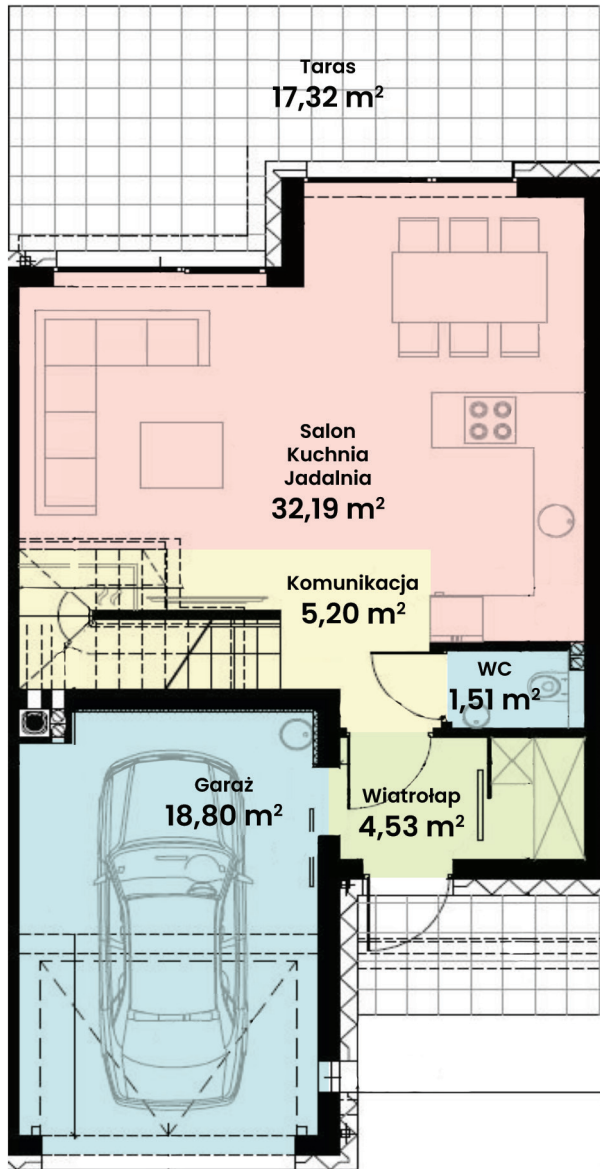

GREEN WEST 2

94-315 Łódź
ul. Złotno 137/139

LOKAL 52 BUDYNEK 20

Powierzchnia ok. 114 m²
Działka 220,00 m²
Podjazd 25,18 m²

Więcej informacji
tel. **661 569 469**
lub **501 361 403**

N