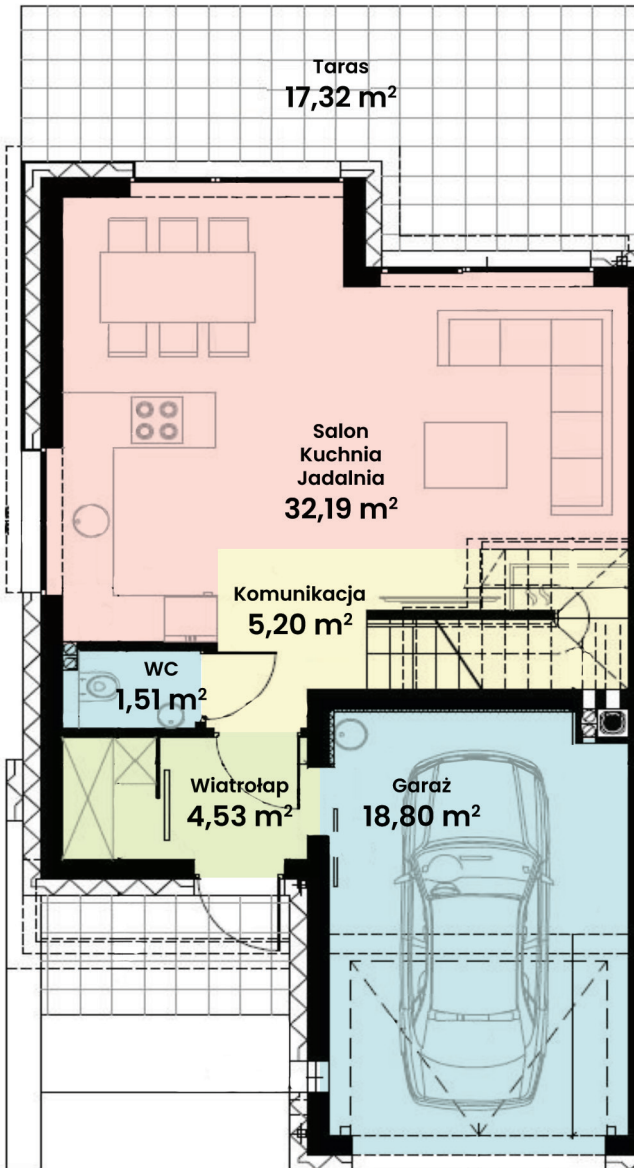

GREEN WEST 2

94-315 Łódź
ul. Złotno 137/139

LOKAL 54 BUDYNEK 20

Powierzchnia ok. 114 m²
Działka 460,00 m²
Podjazd 44,29 m²

Więcej informacji
tel. **661 569 469**
lub **501 361 403**

N