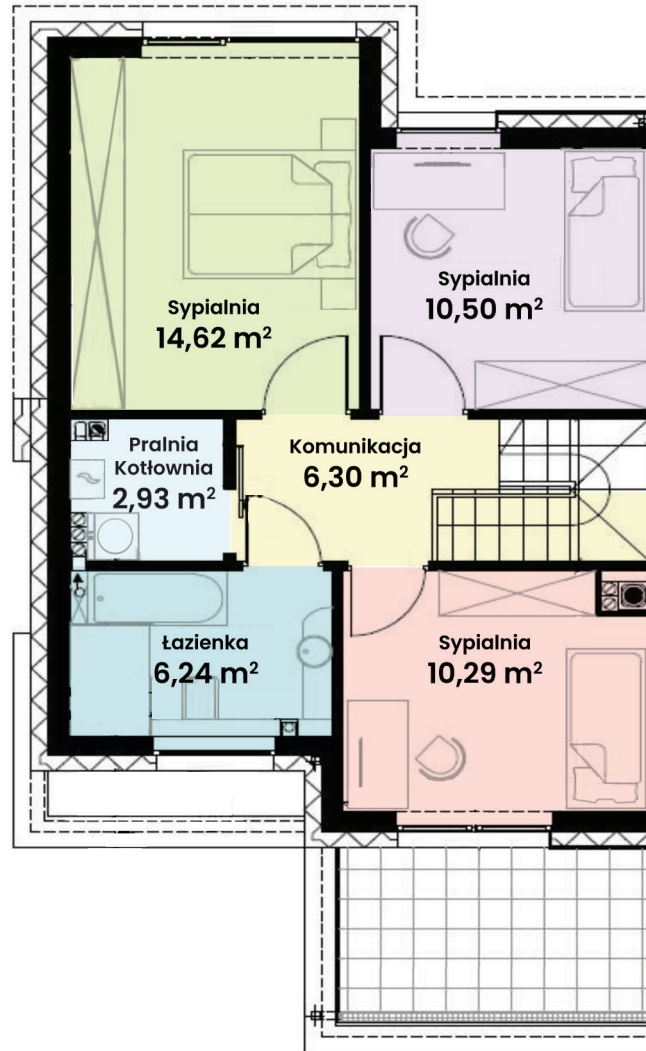

GREEN WEST 2

94-315 Łódź
ul. Złotno 137/139

LOKAL 54 BUDYNEK 20

Powierzchnia ok. 114 m²
Działka 460,00 m²
Podjazd 44,29 m²

Więcej informacji
tel. **661 569 469**
lub **501 361 403**

N