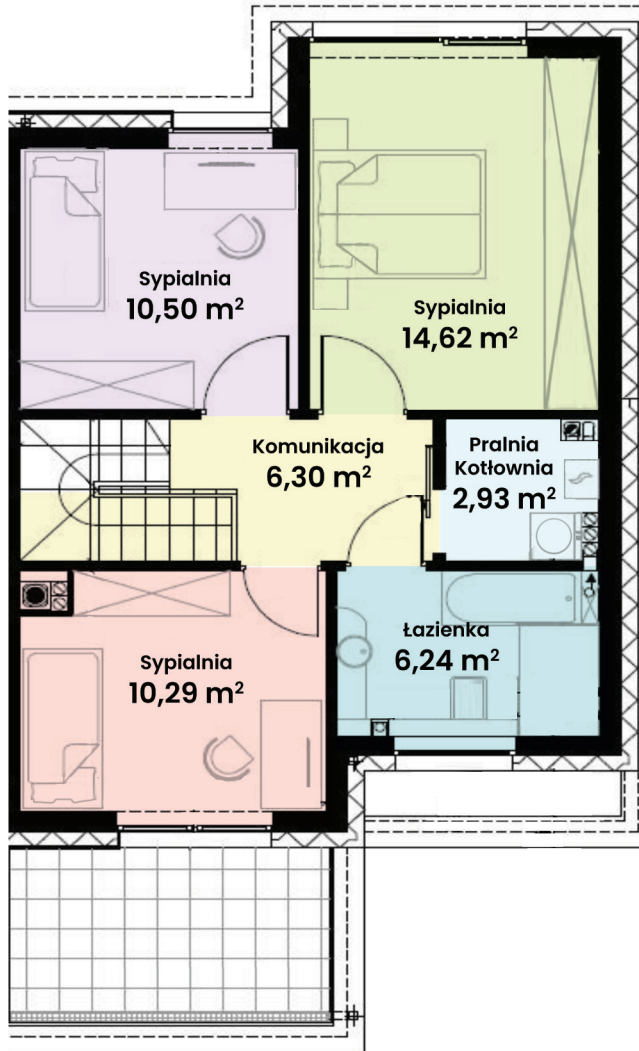

GREEN WEST 2

94-315 Łódź
ul. Złotno 137/139

LOKAL 56 BUDYNEK 22

Powierzchnia ok. 114 m²
Działka 488,00 m²
Podjazd 44,59 m²

Więcej informacji
tel. **661 569 469**
lub **501 361 403**

N