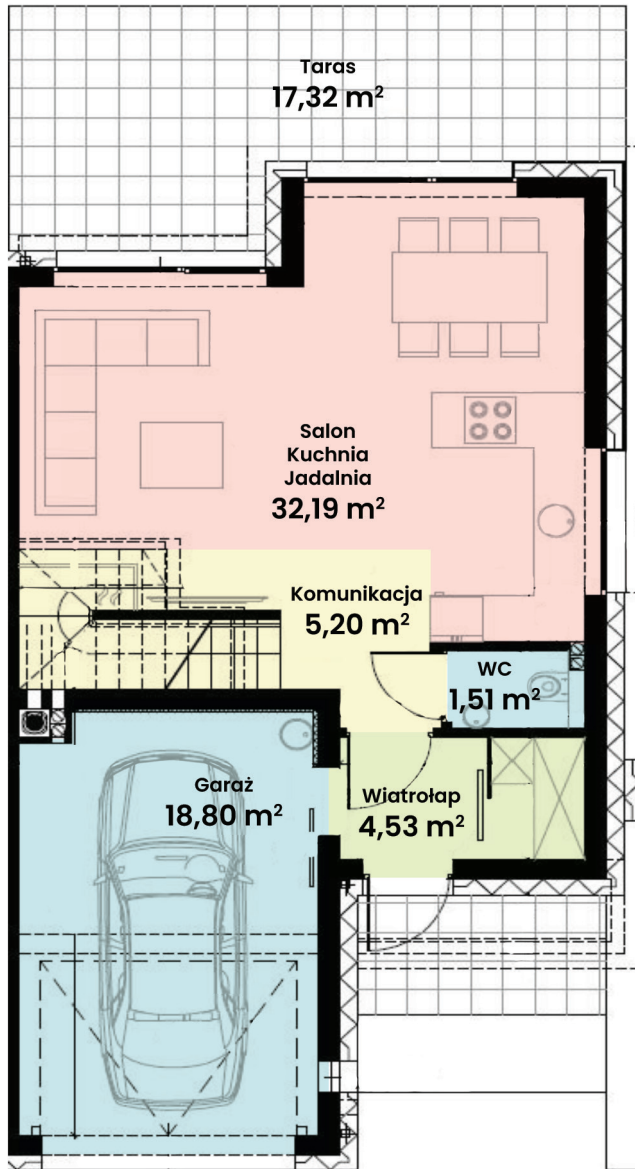

GREEN WEST 2

94-315 Łódź
ul. Złotno 137/139

LOKAL 56 BUDYNEK 22

Powierzchnia ok. 114 m²
Działka 488,00 m²
Podjazd 44,59 m²

Więcej informacji
tel. **661 569 469**
lub **501 361 403**

N