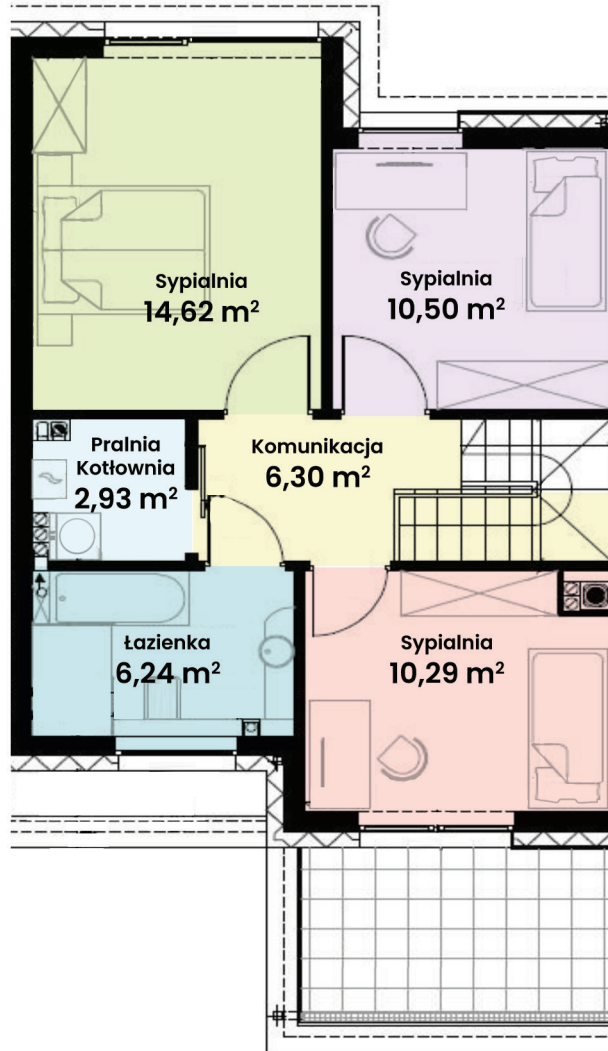

GREEN WEST 2

94-315 Łódź
ul. Złotno 137/139

LOKAL 58 BUDYNEK 22

Powierzchnia ok. 114 m²
Działka 256,00 m²
Podjazd 25,46 m²

Więcej informacji

tel. **661 569 469**

lub **501 361 403**

N