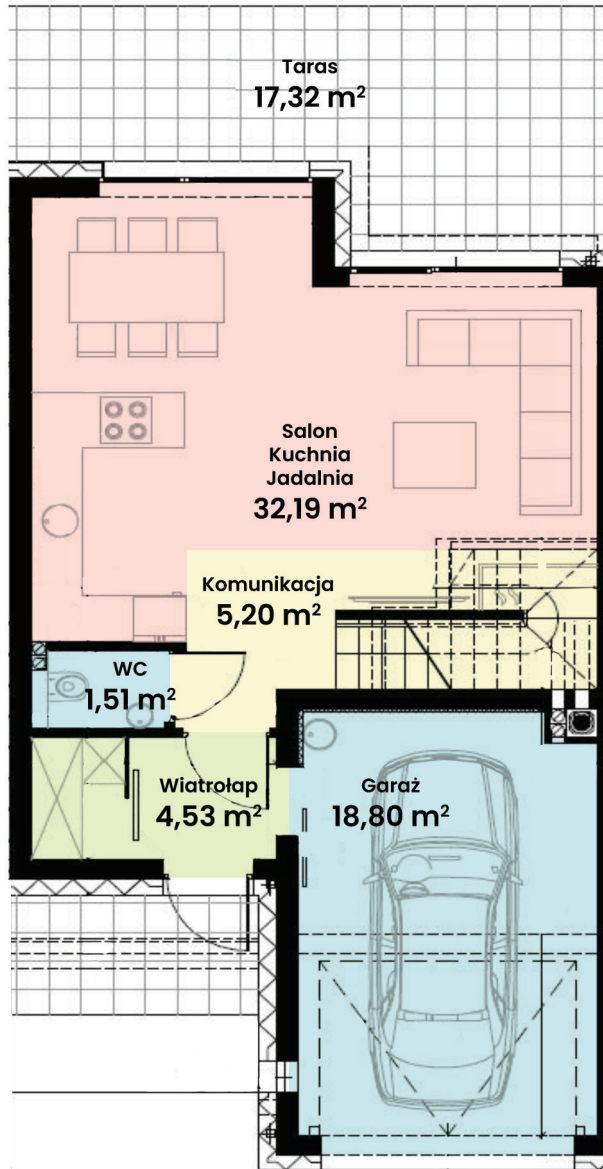

GREEN WEST 2

94-315 Łódź
ul. Złotno 137/139

LOKAL 58 BUDYNEK 22

Powierzchnia ok. 114 m²
Działka 256,00 m²
Podjazd 25,46 m²

Więcej informacji

tel. **661 569 469**

lub **501 361 403**

N