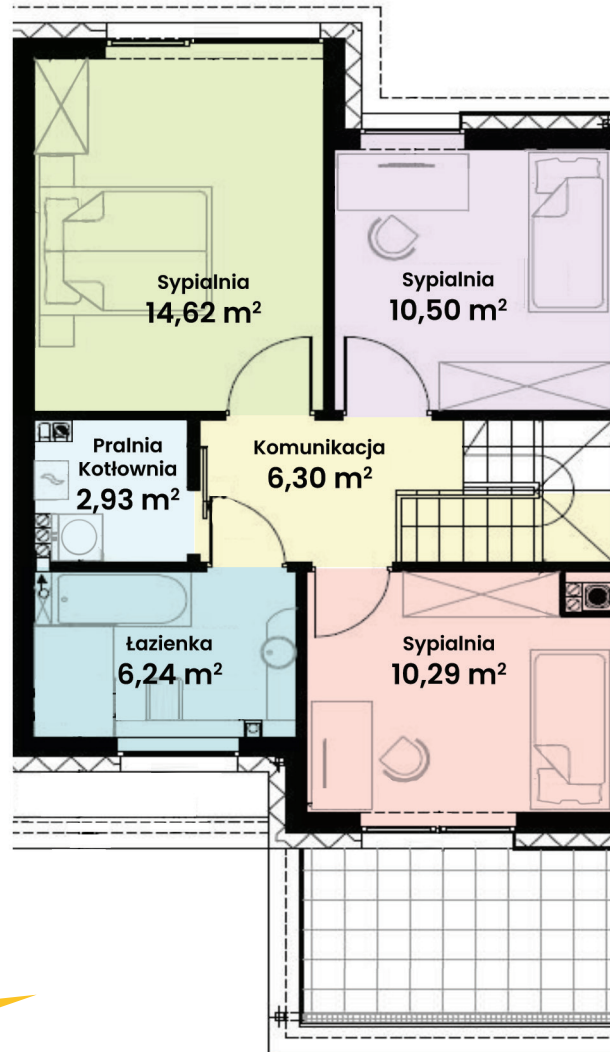

GREEN WEST 2

94-315 Łódź
ul. Złotno 137/139

LOKAL 59 BUDYNEK 23

Powierzchnia ok. 114 m²
Działka 205,00 m²
Podjazd 12,95 m²

Więcej informacji
tel. **661 569 469**
lub **501 361 403**