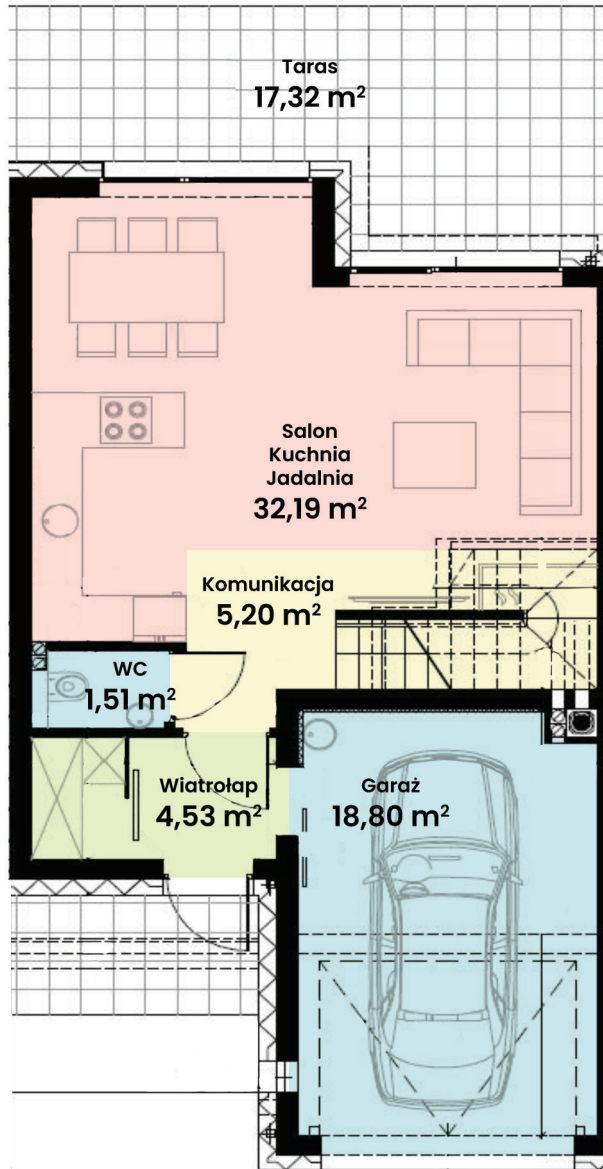

GREEN WEST 2

94-315 Łódź
ul. Złotno 137/139

LOKAL 59 BUDYNEK 23

Powierzchnia ok. 114 m²
Działka 205,00 m²
Podjazd 12,95 m²

Więcej informacji
tel. **661 569 469**
lub **501 361 403**