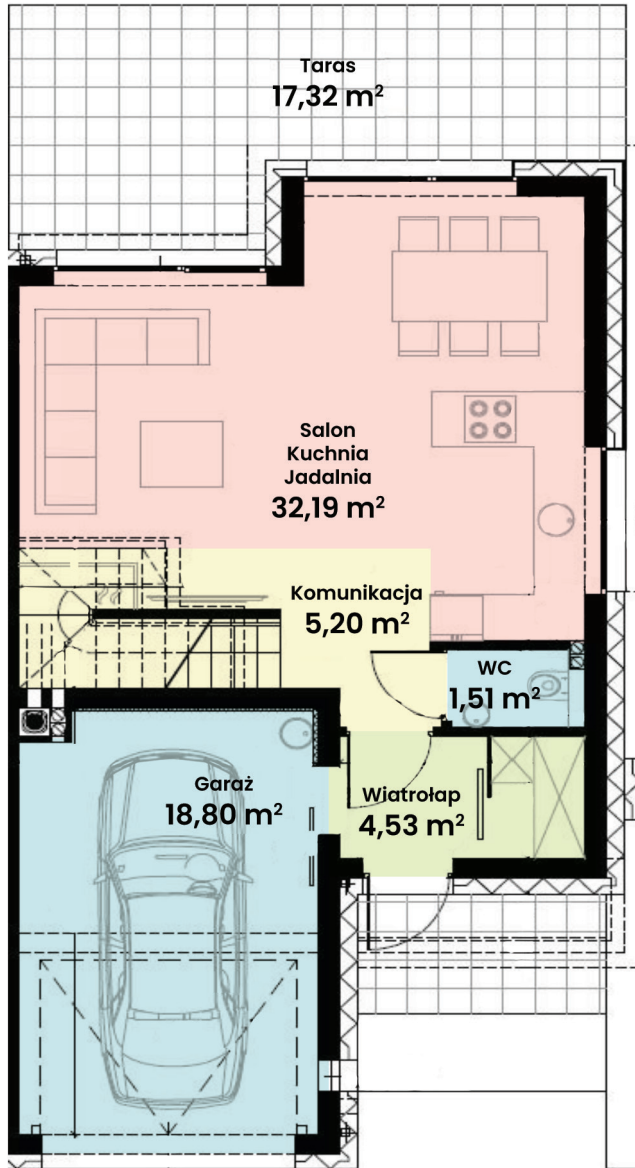

GREEN WEST 2

94-315 Łódź
ul. Złotno 137/139

LOKAL 61 BUDYNEK 23

Powierzchnia ok. 114 m²
Działka 411,00 m²
Podjazd 21,47 m²

Więcej informacji
tel. **661 569 469**
lub **501 361 403**