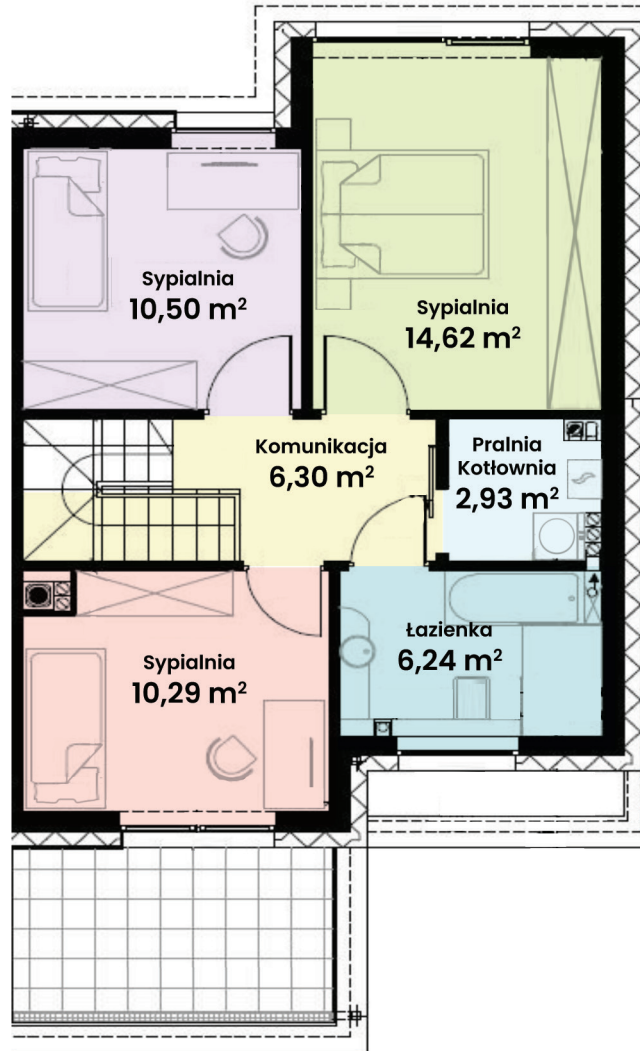

GREEN WEST 2

94-315 Łódź
ul. Złotno 137/139

LOKAL 61 BUDYNEK 23

Powierzchnia ok. 114 m²
Działka 411,00 m²
Podjazd 21,47 m²

Więcej informacji
tel. **661 569 469**
lub **501 361 403**