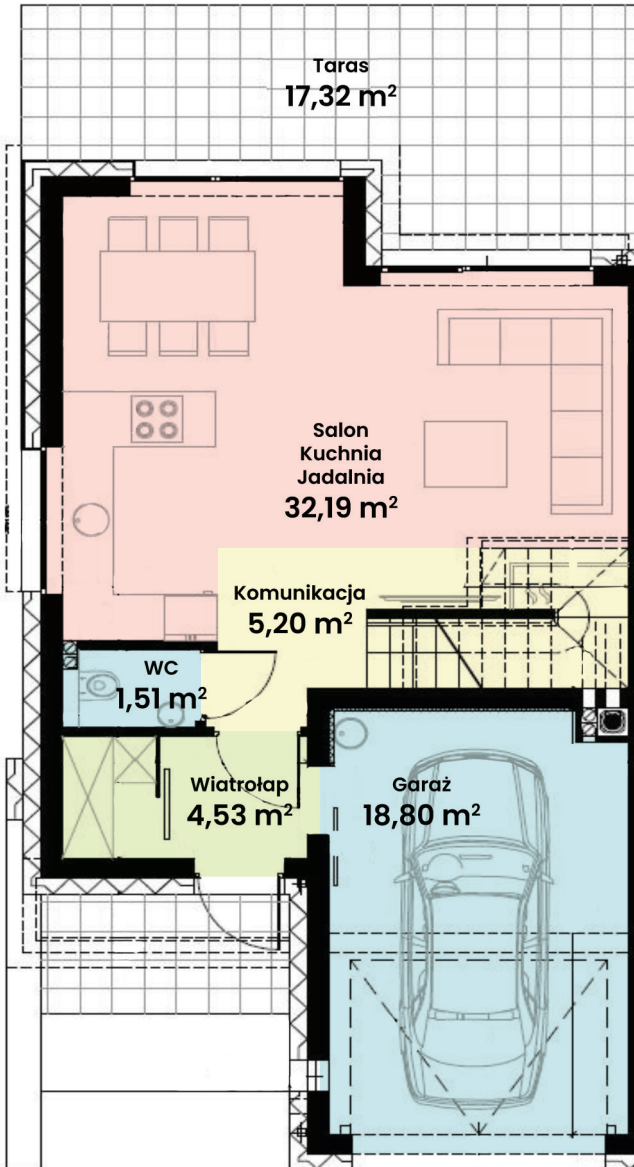

GREEN WEST 2

94-315 Łódź
ul. Złotno 137/139

LOKAL 62 BUDYNEK 24

Powierzchnia ok. 114 m²
Działka 460,00 m²
Podjazd 40,79 m²

Więcej informacji
tel. **661 569 469**
lub **501 361 403**

N