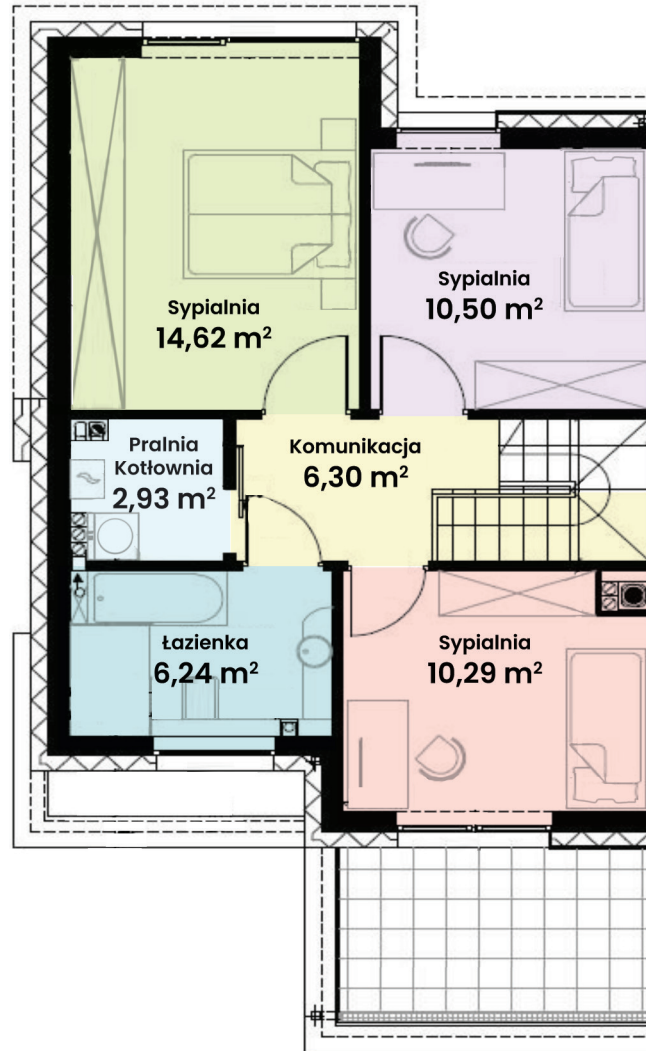

GREEN WEST 2

94-315 Łódź
ul. Złotno 137/139

LOKAL 62 BUDYNEK 24

Powierzchnia ok. 114 m²
Działka 460,00 m²
Podjazd 40,79 m²

Więcej informacji
tel. **661 569 469**
lub **501 361 403**

N