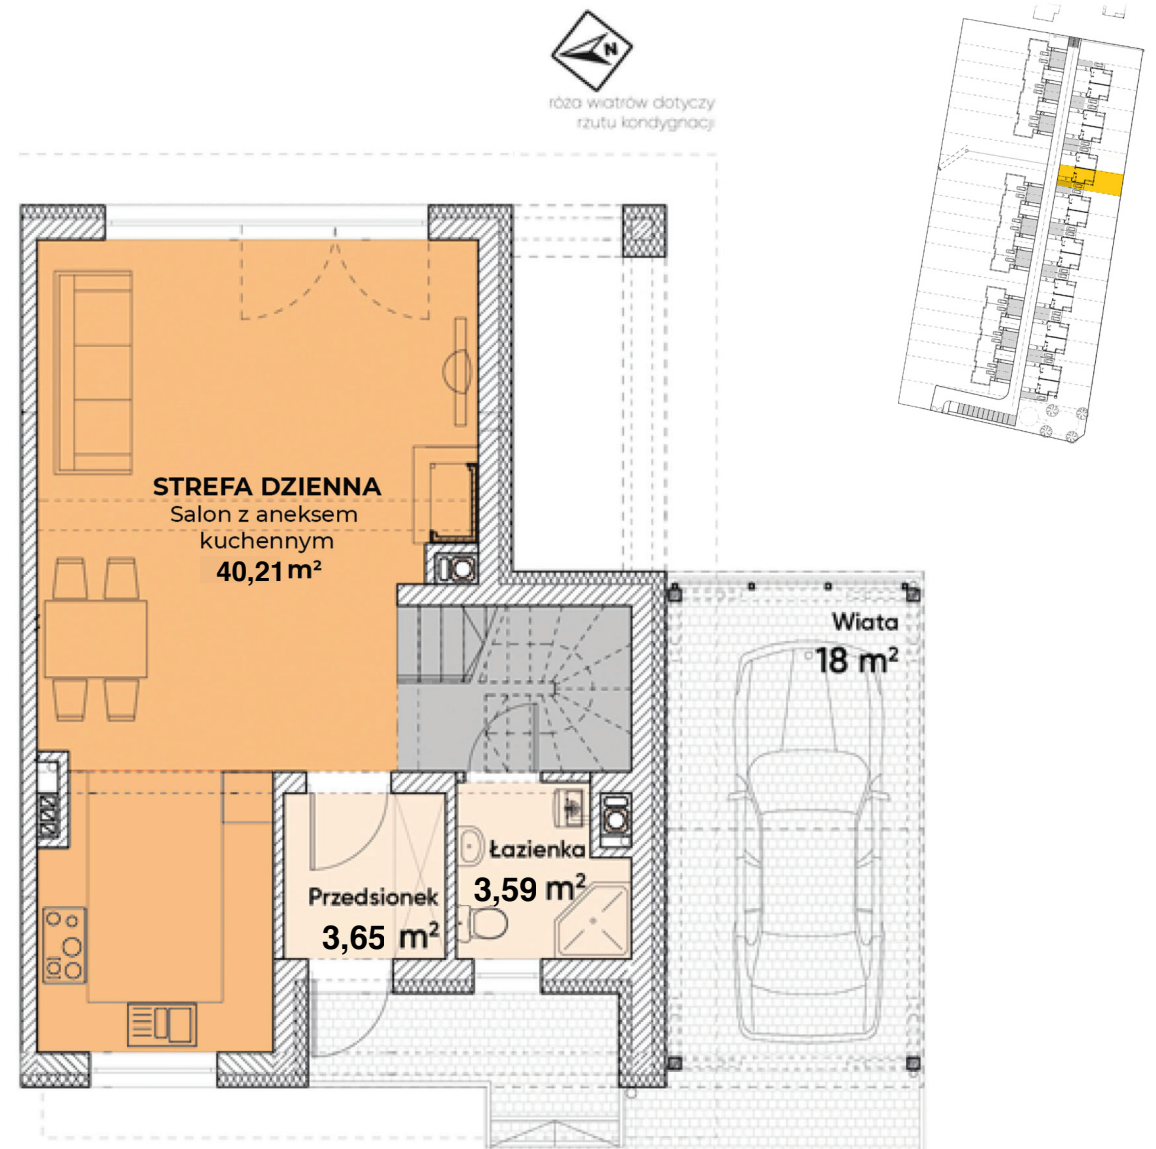

ul. Podchorążych 47

ZŁOTY DĄB IV
OSIEDLE

 **SAMSON-DOM**

Dom All- Parter

Wizualizacje nie stanowią oferty

Powierzchnia całkowita domu:
Powierzchnia parteru:
Powierzchnia działki:

97,90 m²
47,45 m²
340,00 m²

Więcej szczegółów na
www.samson-dom.pl
lub pod nr. tel **661 569 469** lub **501 361 403**

ul. Podchorążych 47

ZŁOTY DĄB IV
OSIEDLE

róża wiatrów dotyczy
rzutu kondygnacji

 **SAMSON-DOM**

Dom A11 - Piętro

Wizualizacje nie stanowią oferty

Powierzchnia całkowita domu:
Powierzchnia piętra:
Powierzchnia działki:

97,90 m²
50,45 m²
340,00 m²

Więcej szczegółów na
www.samson-dom.pl
lub pod nr. tel **661 569 469** lub **501 361 403**