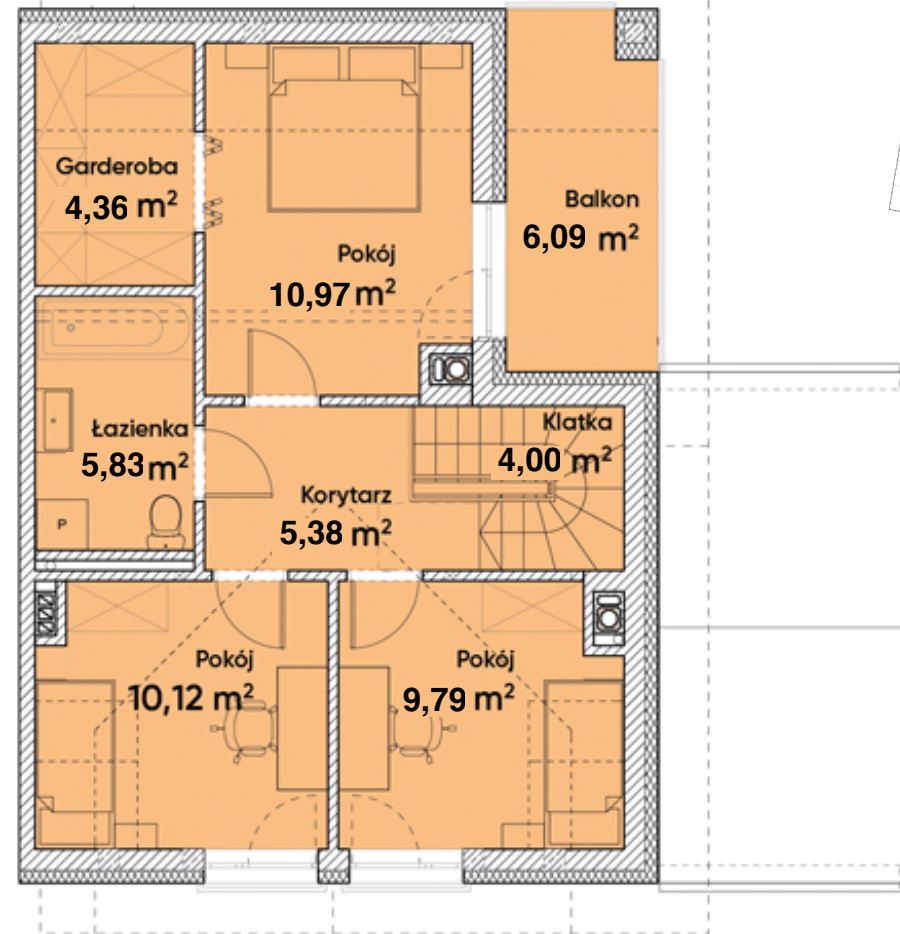

ul. Podchorążych 47

ZŁOTY DĄB IV
OSIEDLE

 **SAMSON-DOM**

Dom All- Parter

Wizualizacje nie stanowią oferty

Powierzchnia całkowita domu:
Powierzchnia parteru:
Powierzchnia działki:

97,90 m²
47,45 m²
340,00 m²

Więcej szczegółów na
www.samson-dom.pl
lub pod nr. tel **661 569 469** lub **501 361 403**

ul. Podchorążych 47

ZŁOTY DĄB IV
OSIEDLE

róża wiatrów dotyczy
rzutu kondygnacji

 **SAMSON-DOM**

Dom A11 - Piętro

Wizualizacje nie stanowią oferty

Powierzchnia całkowita domu:
Powierzchnia piętra:
Powierzchnia działki:

97,90 m²
50,45 m²
340,00 m²

Więcej szczegółów na
www.samson-dom.pl
lub pod nr. tel **661 569 469** lub **501 361 403**