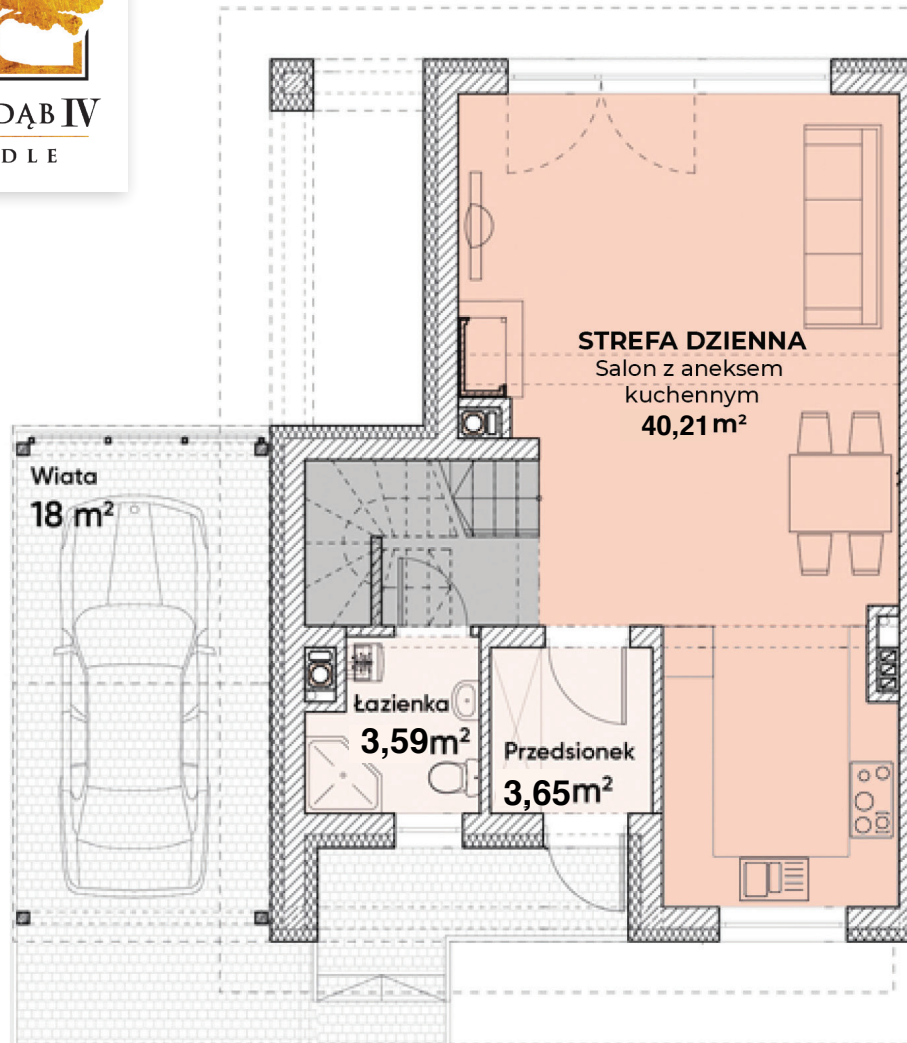

ul. Podchorążych 47

ZŁOTY DĄB IV
OSIEDLE

róża wiatrów dotyczy
rzutu kondygnacji

SAMSON-DOM

Dom A14 - Parter

Wizualizacje nie stanowią oferty

Powierzchnia całkowita domu:
Powierzchnia parteru:
Powierzchnia działki:

97,90 m²
47,45 m²
334,00 m²

Więcej szczegółów na
www.samson-dom.pl
lub pod nr. tel **661 569 469** lub **501 361 403**

ul. Podchorążych 47

ZŁOTY DĄB IV
OSIEDLE

roza wiatrów dotyczy
rzutu kondygnacji

SAMSON-DOM

Dom A14 - Piętro

Wizualizacje nie stanowią oferty

Powierzchnia całkowita domu:
Powierzchnia piętra:
Powierzchnia działki:

97,90 m²
50,45 m²
334,00 m²

Więcej szczegółów na
www.samson-dom.pl
lub pod nr. tel **661 569 469** lub **501 361 403**