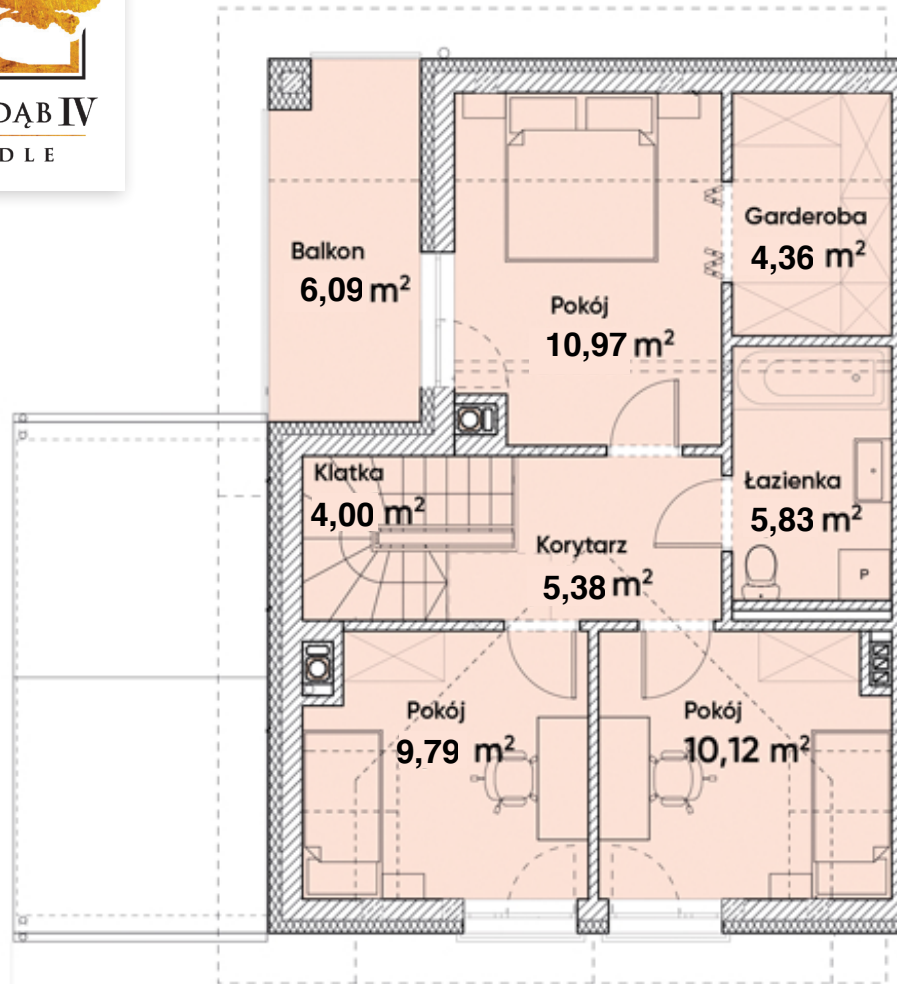

ul. Podchorążych 47

ZŁOTY DĄB IV
OSIEDLE

róża wiatrów dotyczy
rzutu kondygnacji

SAMSON-DOM

Dom A14 - Parter

Wizualizacje nie stanowią oferty

Powierzchnia całkowita domu:
Powierzchnia parteru:
Powierzchnia działki:

97,90 m²
47,45 m²
334,00 m²

Więcej szczegółów na
www.samson-dom.pl
lub pod nr. tel **661 569 469** lub **501 361 403**

ul. Podchorążych 47

ZŁOTY DĄB IV
OSIEDLE

roza wiatrów dotyczy
rzutu kondygnacji

SAMSON-DOM

Dom A14 - Piętro

Wizualizacje nie stanowią oferty

Powierzchnia całkowita domu:
Powierzchnia piętra:
Powierzchnia działki:

97,90 m²
50,45 m²
334,00 m²

Więcej szczegółów na
www.samson-dom.pl
lub pod nr. tel **661 569 469** lub **501 361 403**